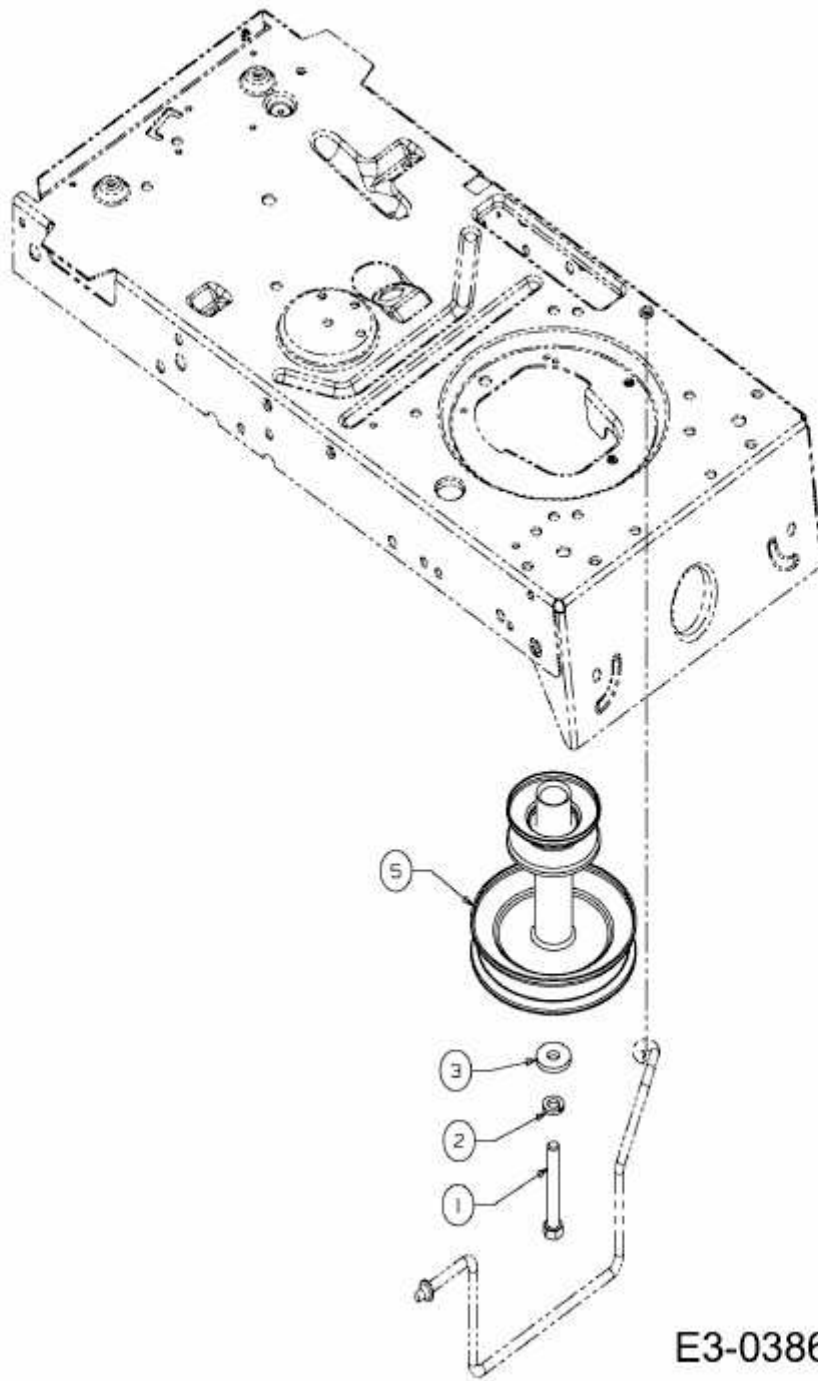

703 GLT > 13AY77GE611 (2011) > MOTORKEILRIEMENSCHLEIBE

E3-03869A-01