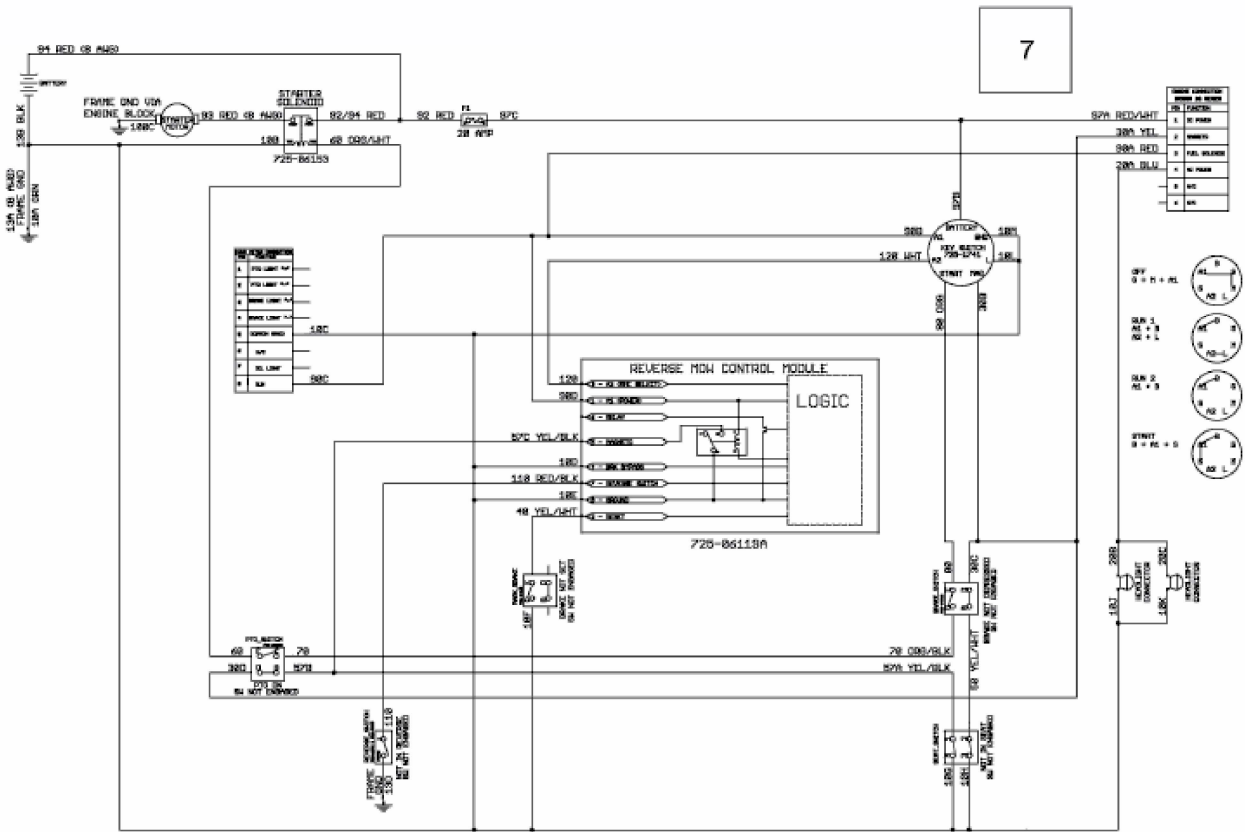

HORSE XP 46 > 13AX79KT309 (2017) > SCHALTPLAN

E3-09169A-02