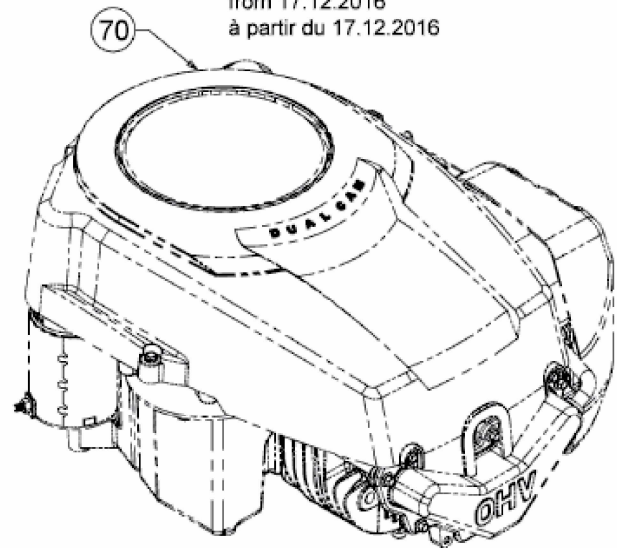

Kohler

bis 16.12.2016
to 16.12.2016
jusqu'au 16.12.2016

Model: SV 601
Spec: PS-SV601-3212

ab 17.12.2016
from 17.12.2016
à partir du 17.12.2016

Model: SV 601
Spec: PS-SV601-3250

E3-02894C-01