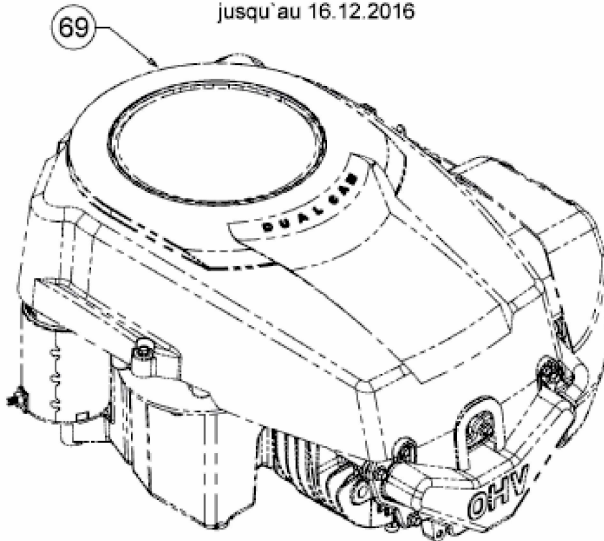

Kohler

bis 16.12.2016
to 16.12.2016
jusqu'au 16.12.2016

Model: SV 601
Spec: PS-SV601-3212

ab 17.12.2016
from 17.12.2016
à partir du 17.12.2016

Model: SV 601
Spec: PS-SV601-3250

E3-02894C-01