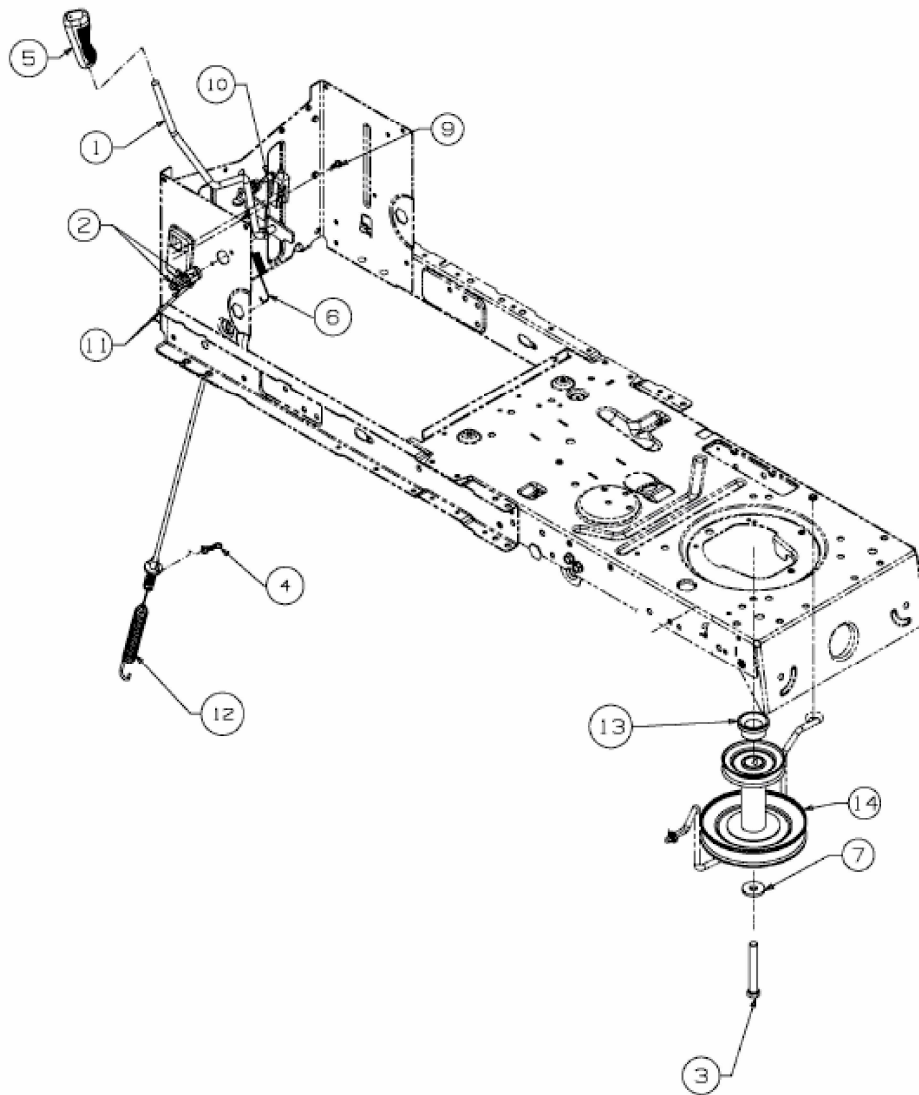

HORSE XP 46 > 13AX79KT309 (2015) > MÄHWERKSEINSCHALTUNG,  
MOTORKEILRIEMENSCHIBE

E3-09173A-01