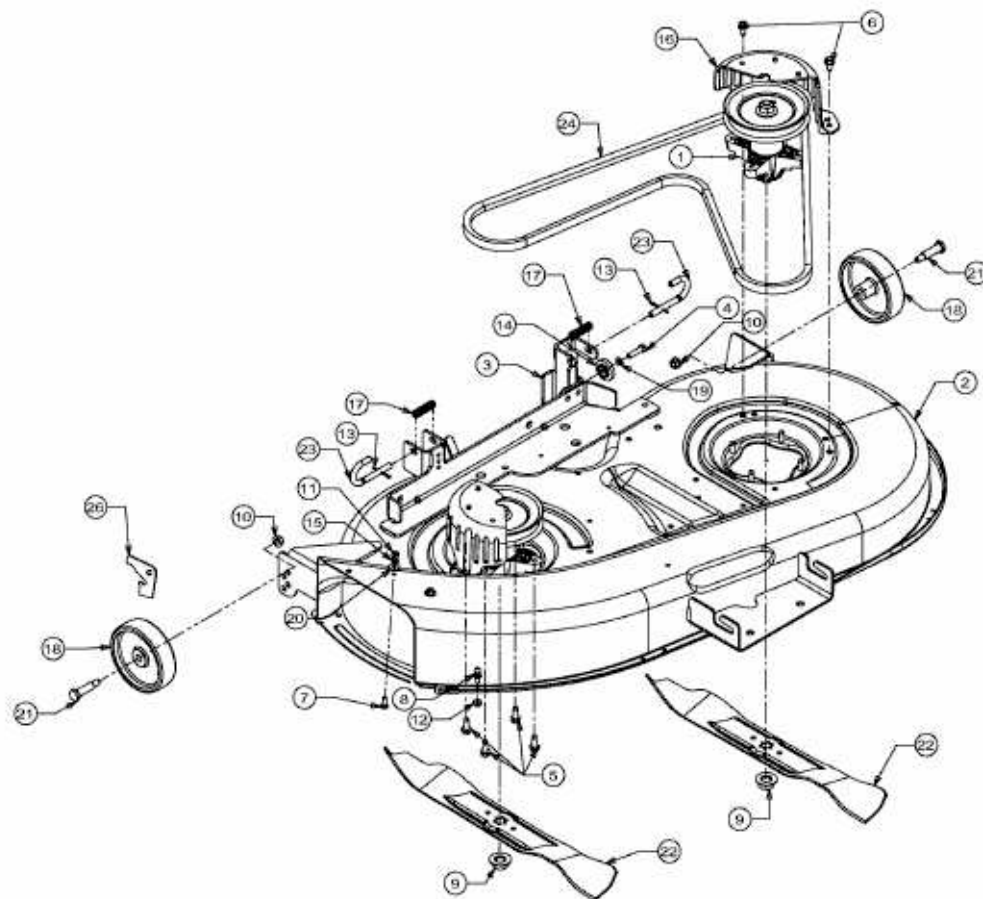

X 604 G > 13AX604G643 (2002) > MÄHWERK G (42"/107CM) AB 02.10.2001

ab 02.10.2001
from 02.10.2001
à partir du 02.10.2001

E3-07906A-01