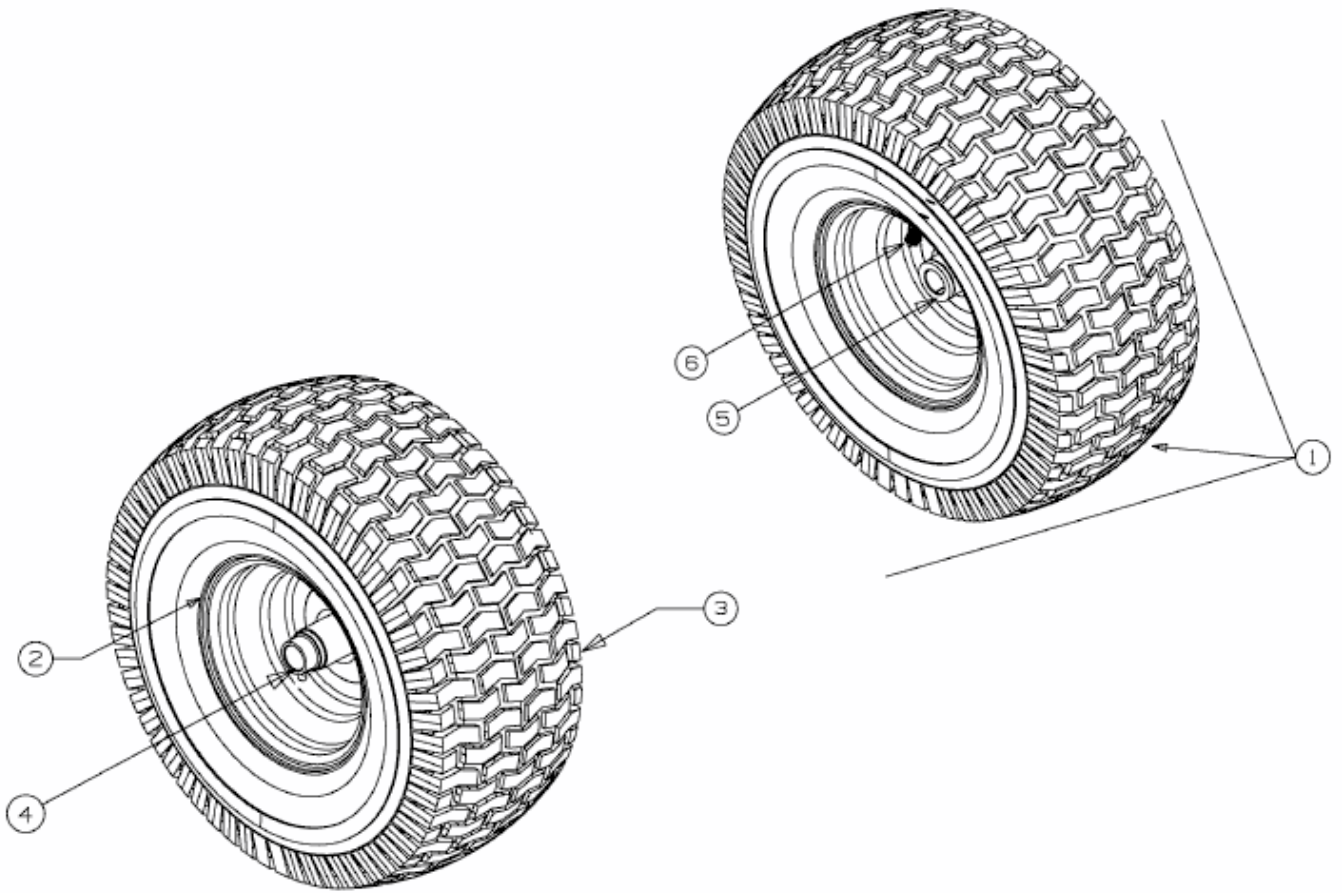

GLX 122 RA > 13AX506J690 (2005) > RÄDER VORNE 15X6

E3-02085B-01