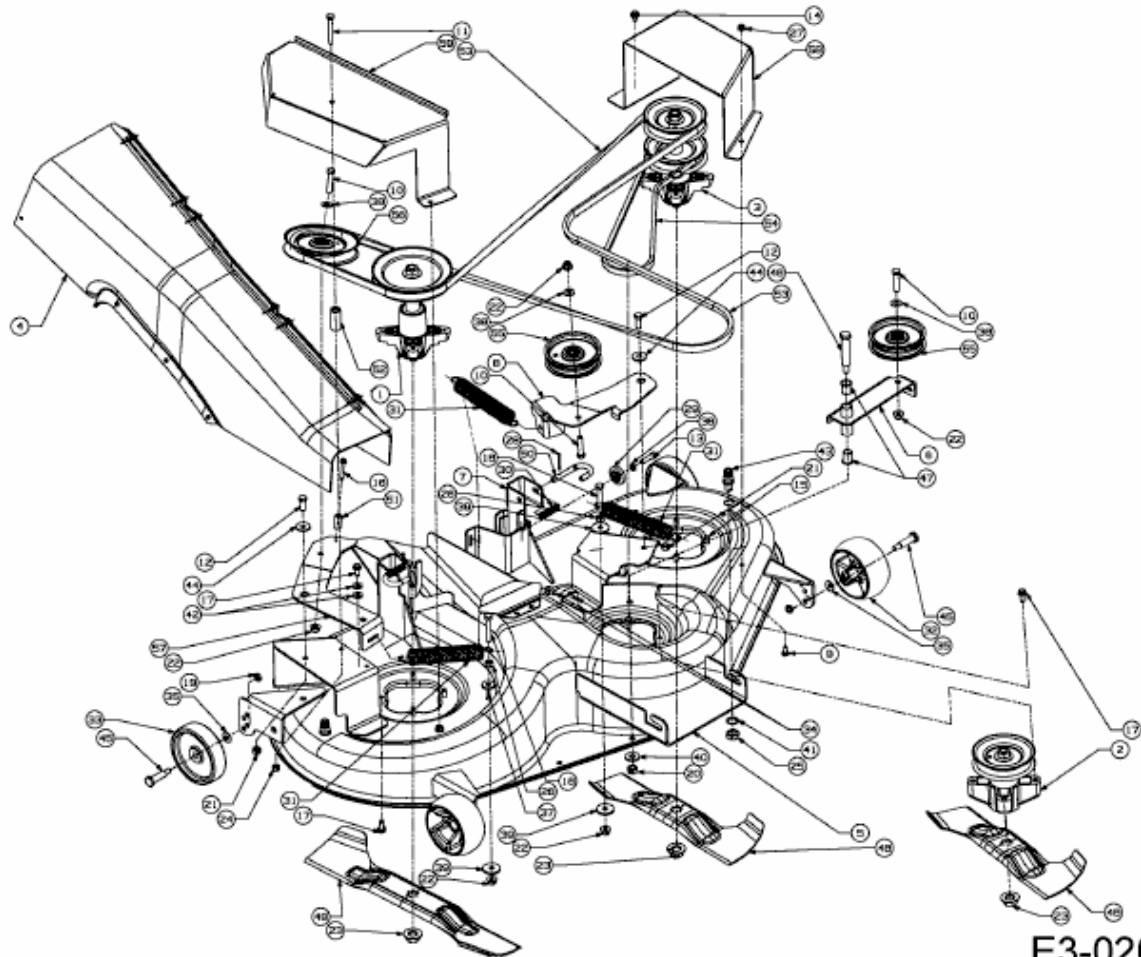

GLX 122 RA > 13AX506J690 (2005) > MÄHWERK J (48"/122CM)

E3-02078B-01