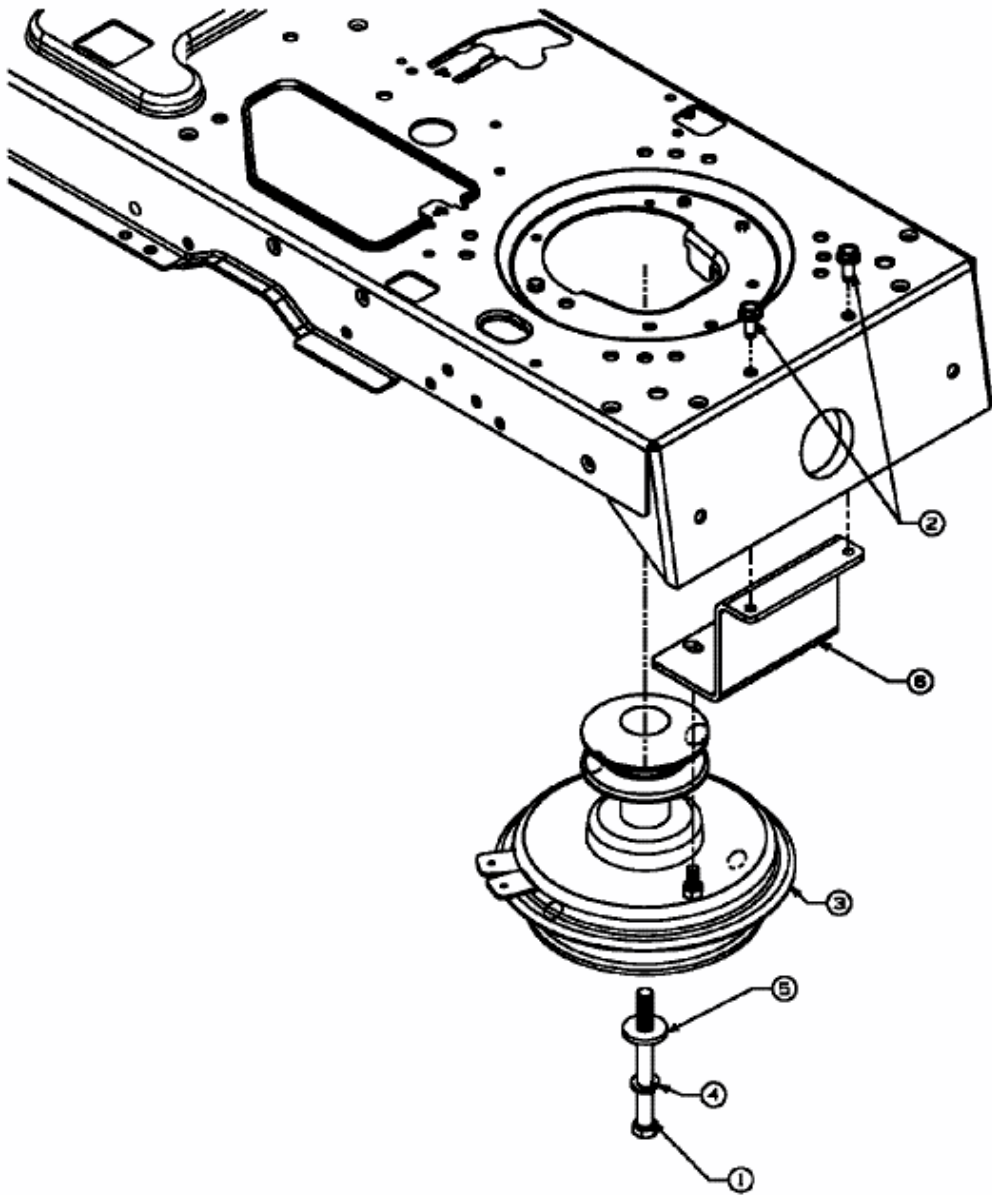

GLX 122 RA > 13AX506J690 (2005) > MOTORKEILRIEMENSCHLEIBE

E3-02063A-01