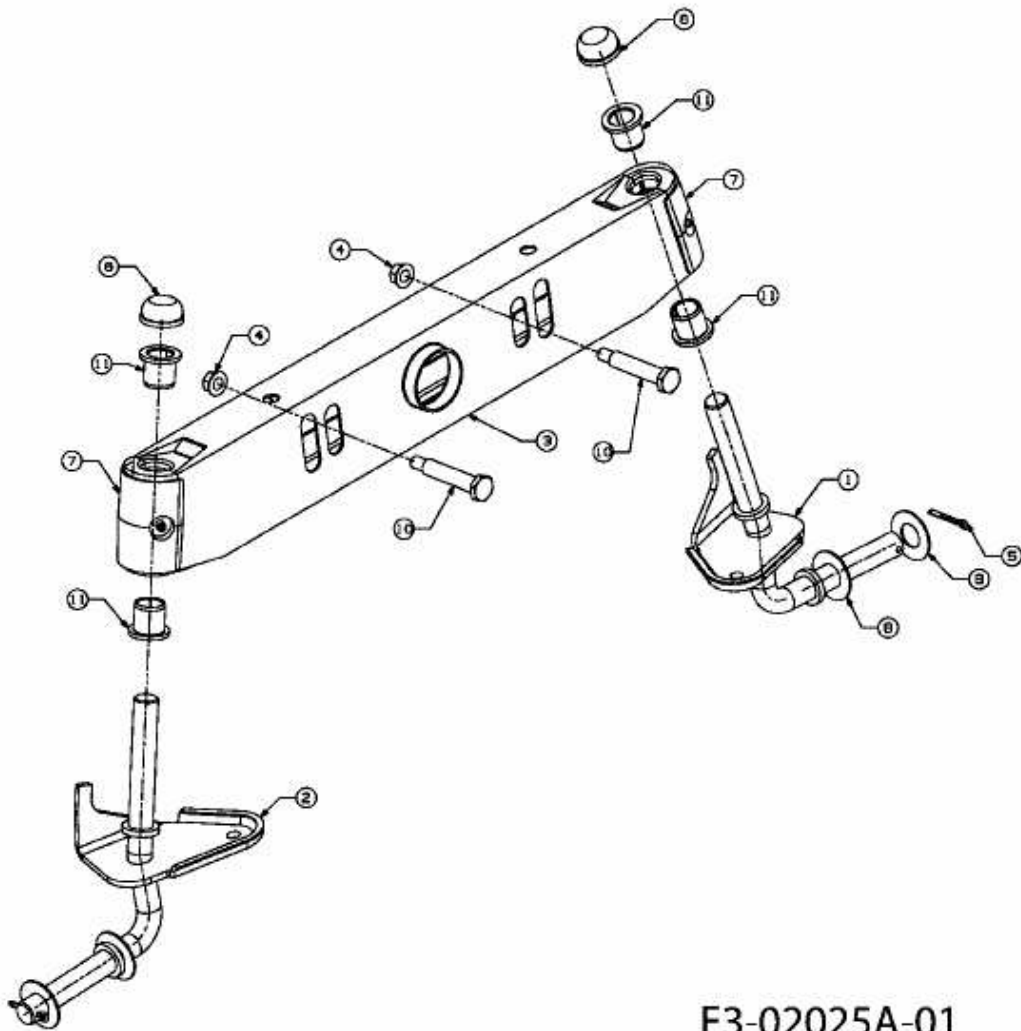

GLX 122 RA > 13AX506J690 (2005) > VORDERACHSE

E3-02025A-01