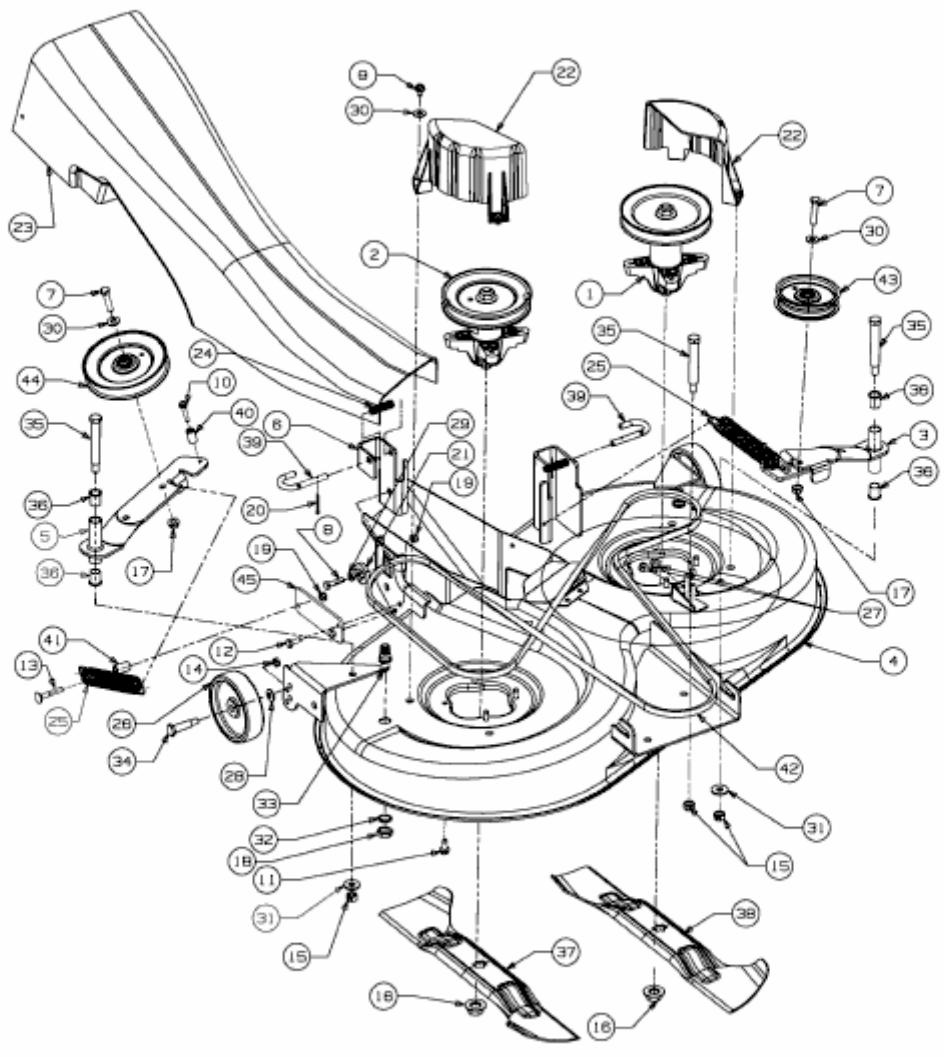

RH 170/105 H > 13AW493N676 (2006) > MÄHWERK N (41"/105CM)

E3-02345A-01