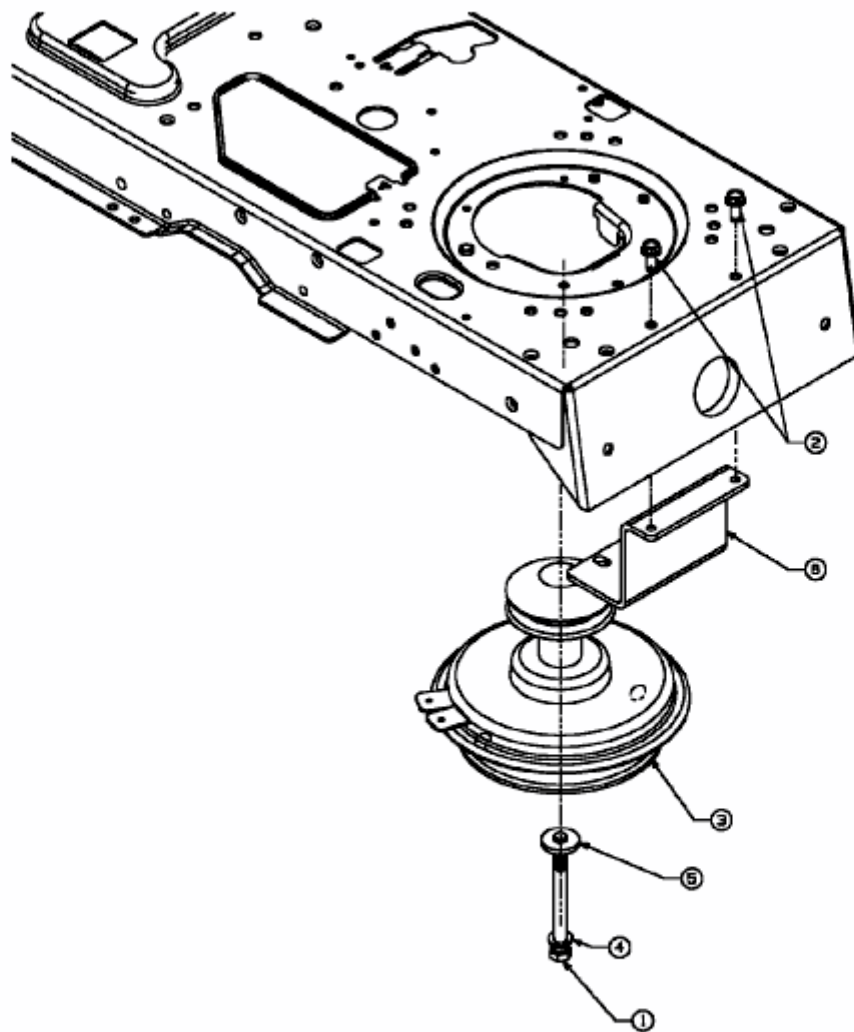

RH 170/105 H > 13AW493N676 (2006) > MOTORKEILRIEMENSCHLEIBE

E3-02064A-01