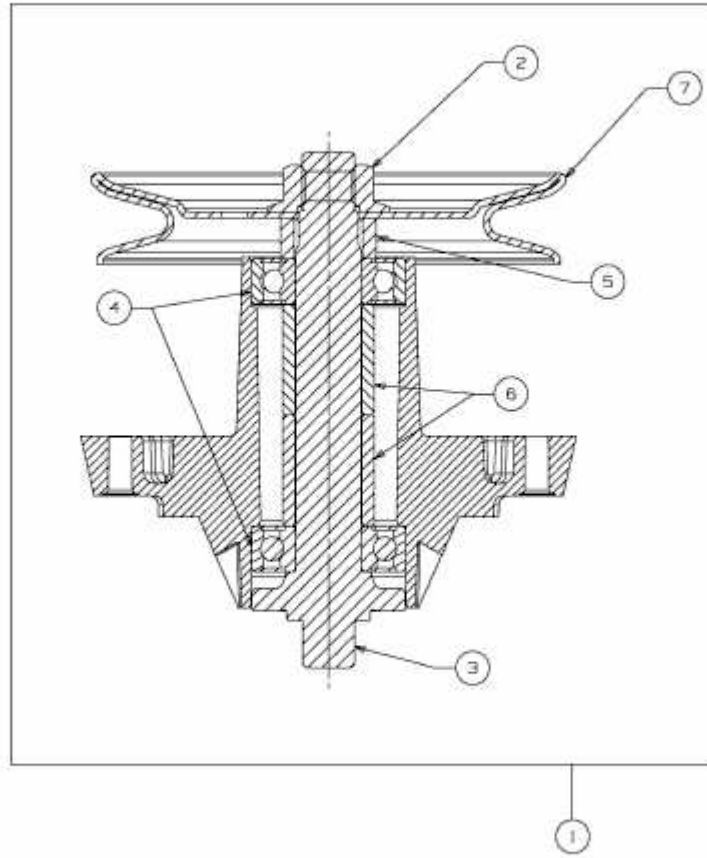

AF 9150 > 13AV90YF643 (2010) > MESSERSPINDEL 618-04474A

E3-07446A-01