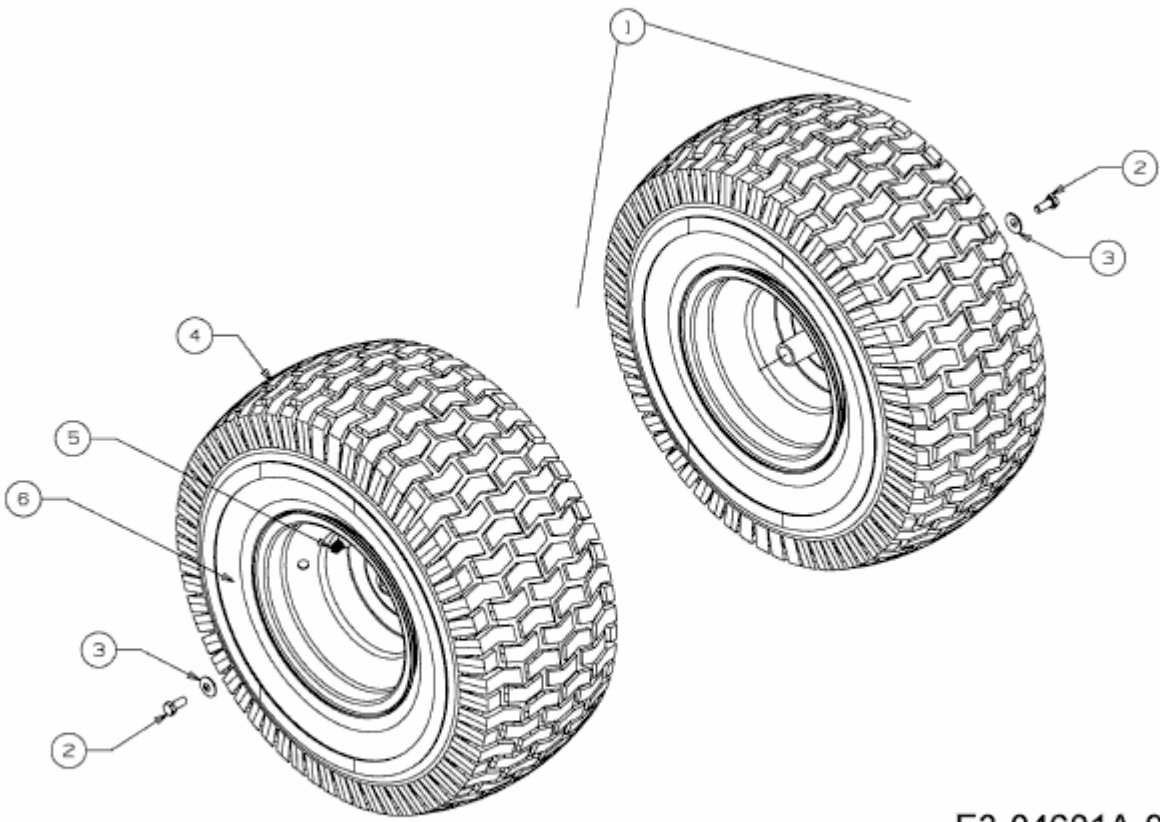

AF 9150 > 13AV90YF643 (2010) > RÄDER HINTEN 20X8

E3-04601A-01