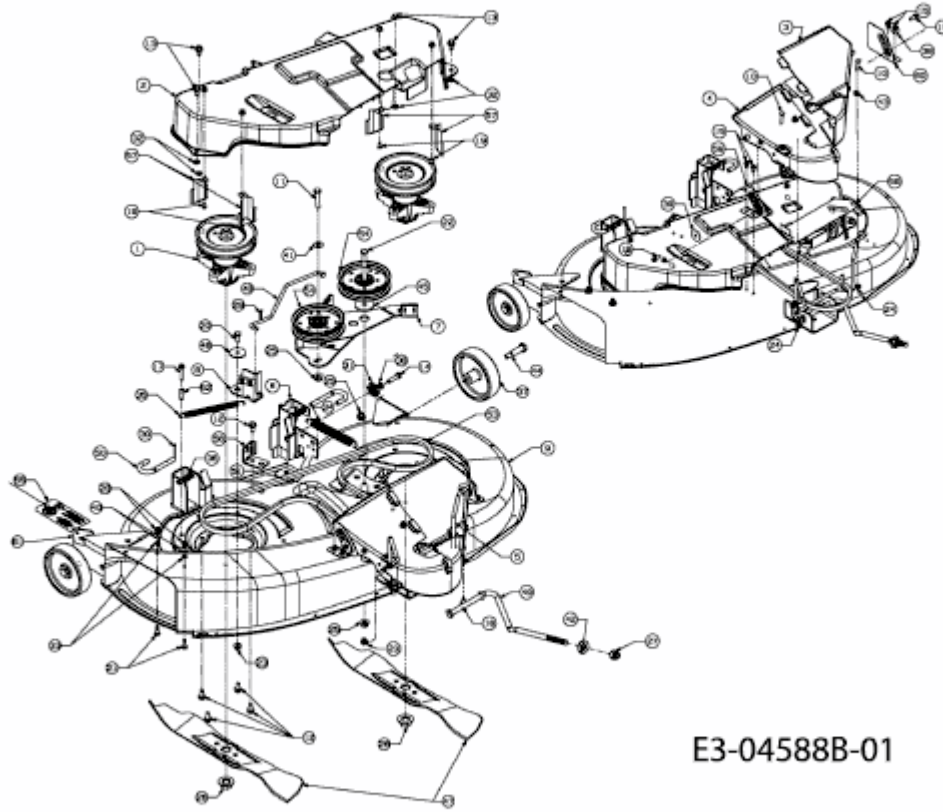

AF 9150 > 13AV90YF643 (2010) > MÄHWERK F (38"/96CM)

E3-04588B-01