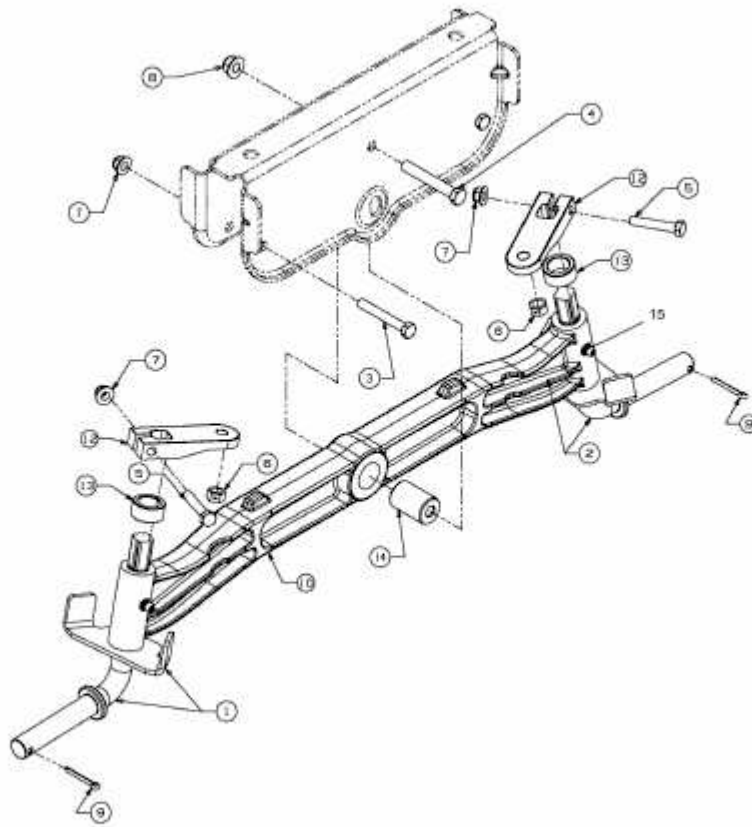

AF 9150 > 13AV90YF643 (2010) > VORDERACHSE

E3-04529B-01