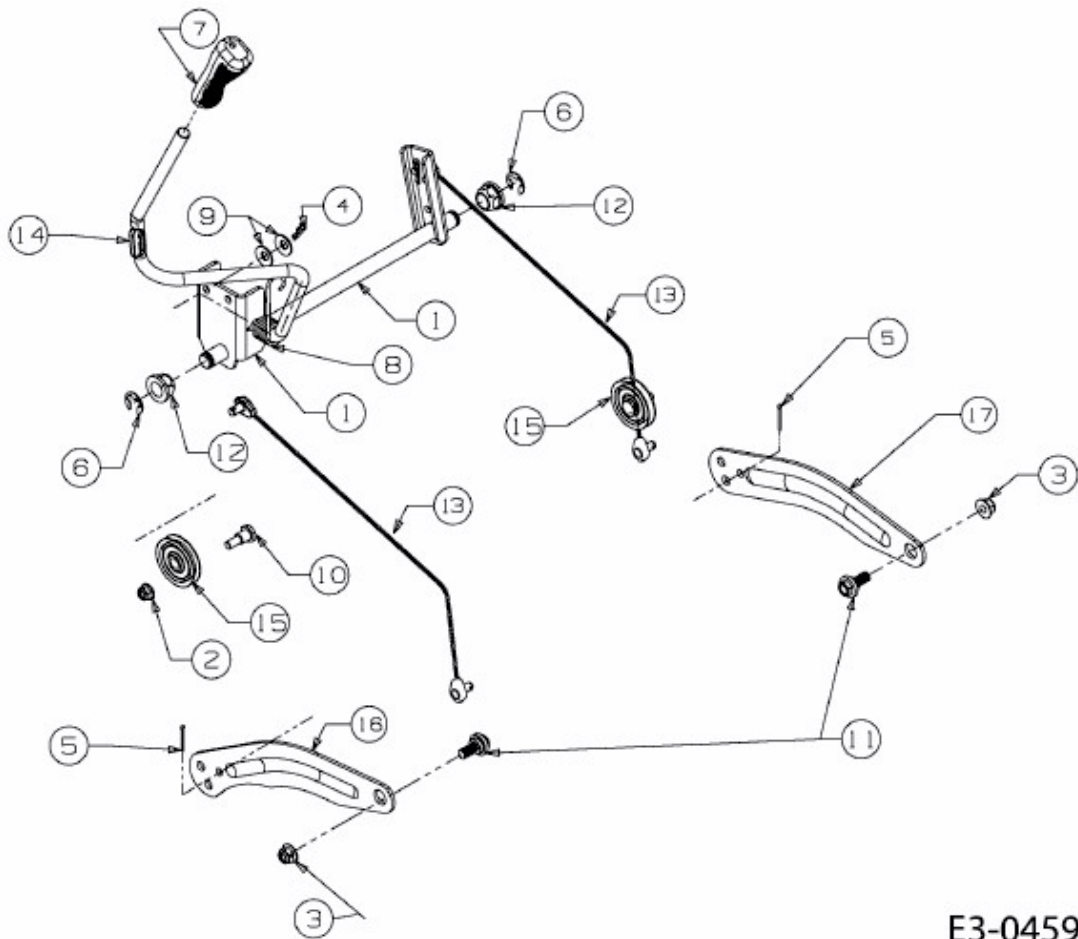

ELX 96 SA > 13AV90GF690 (2009) > MÄHWERKSAUSHEBUNG

E3-04590A-01