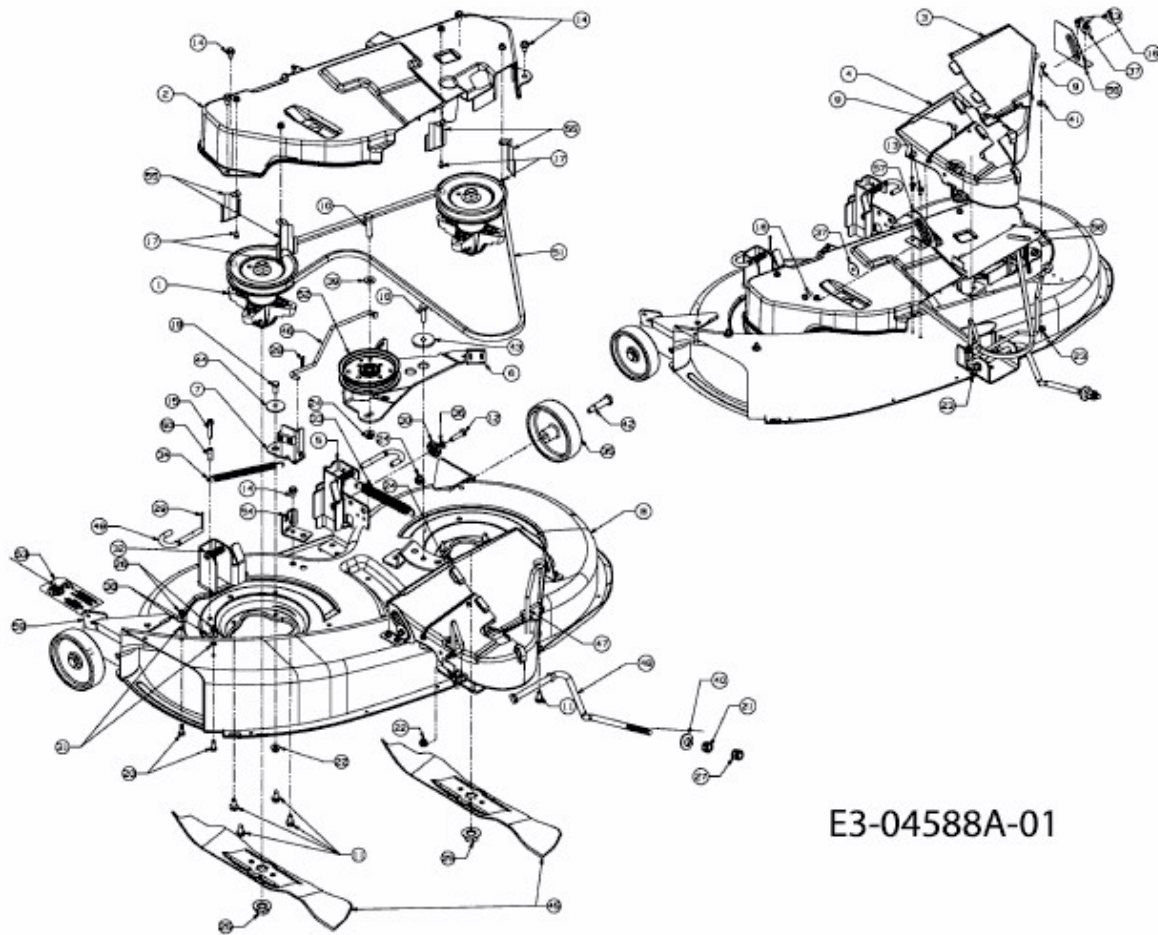

ELX 96 SA > 13AV90GF690 (2009) > MÄHWERK F (38"/96CM)

E3-04588A-01