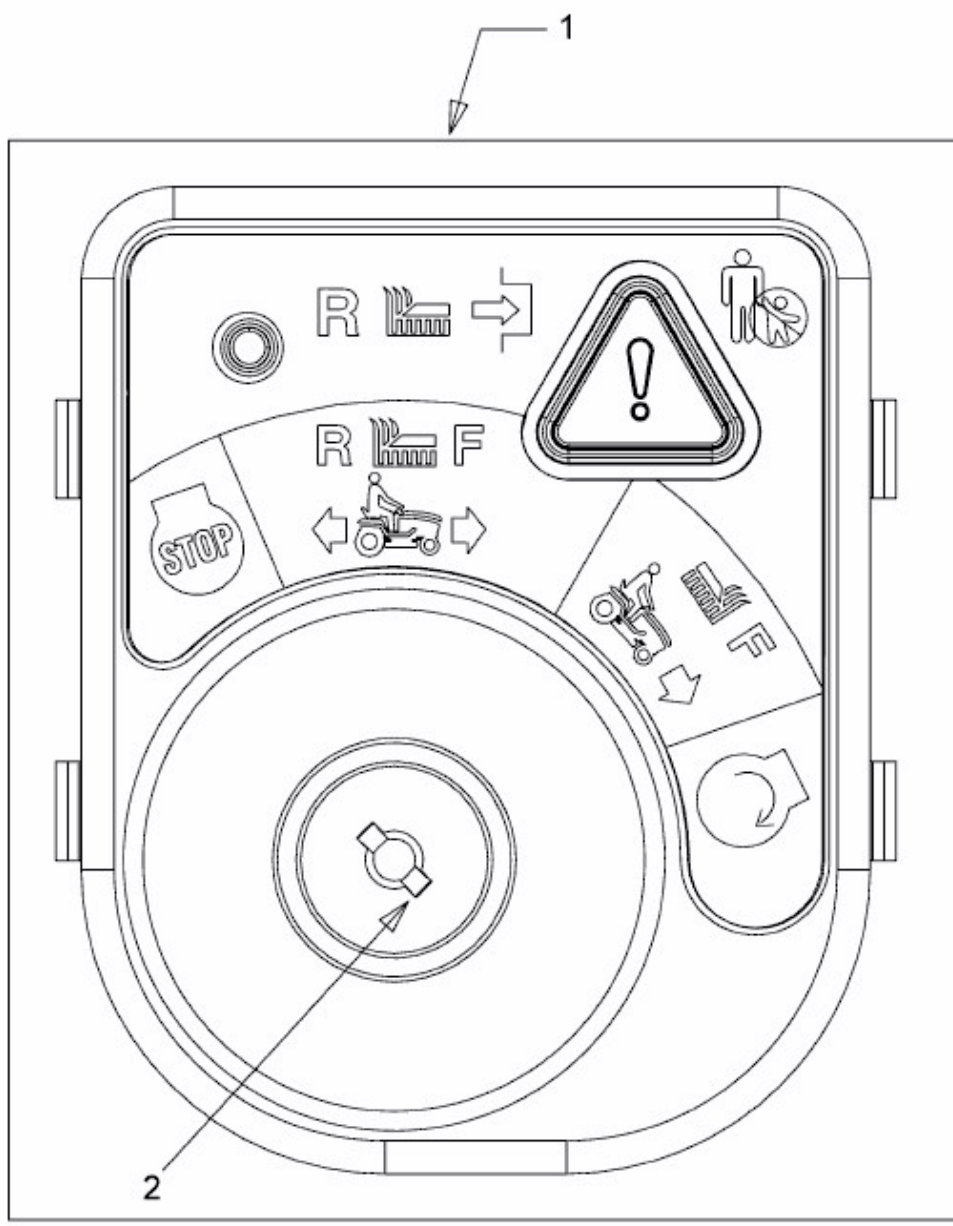

ELX 96 SA > 13AV90GF690 (2009) > ZÜNDSCHLOSS

E3-04560A-01