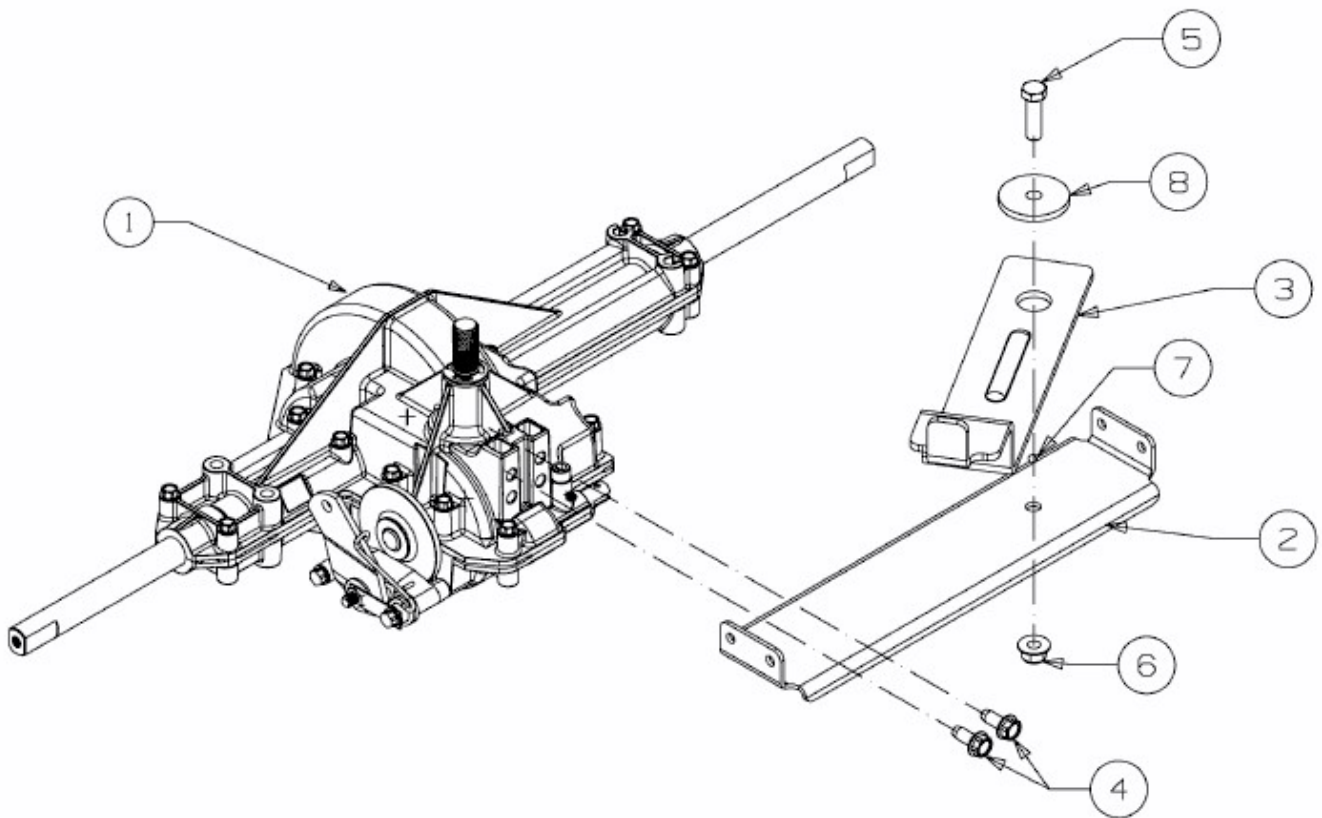

ELX 96 SA > 13AV90GF690 (2009) > GETRIEBE 618-04566, HALTER VARIATOR

E3-04609A-01