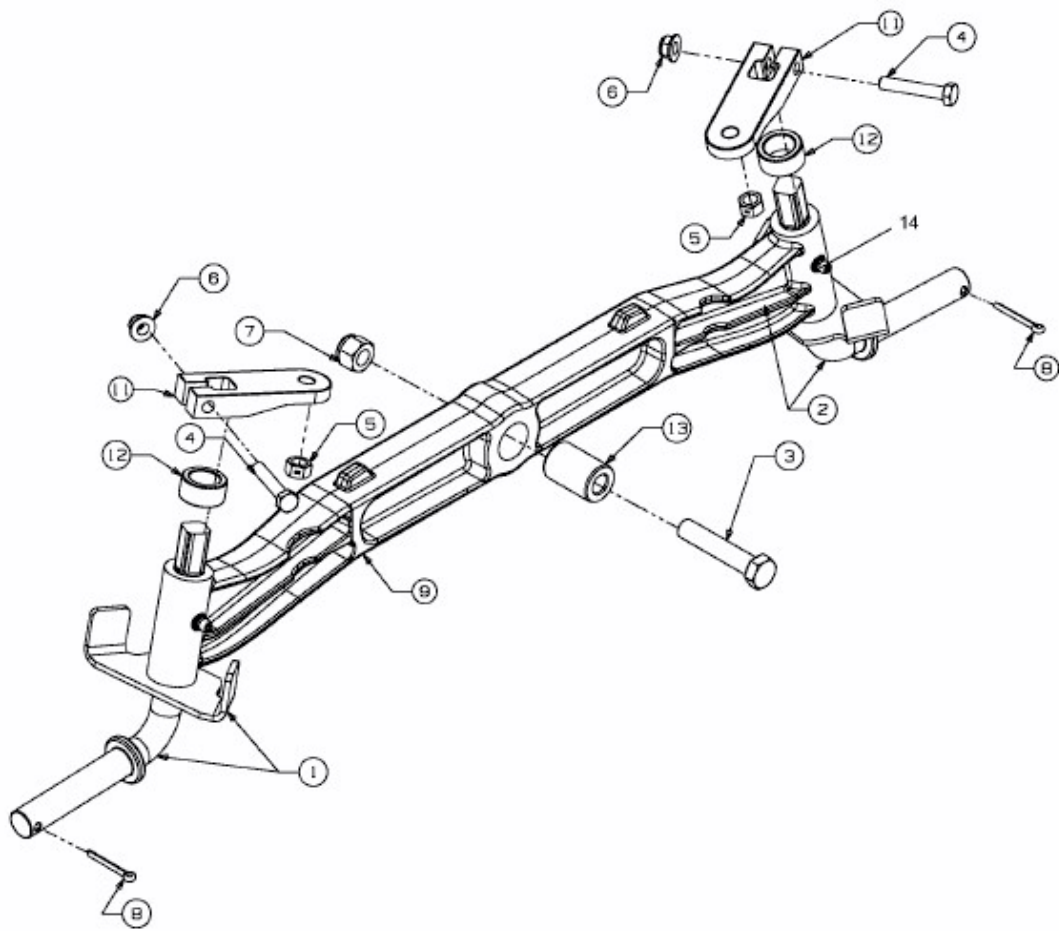

ELX 96 SA > 13AV90GF690 (2009) > VORDERACHSE

E3-04529A-01