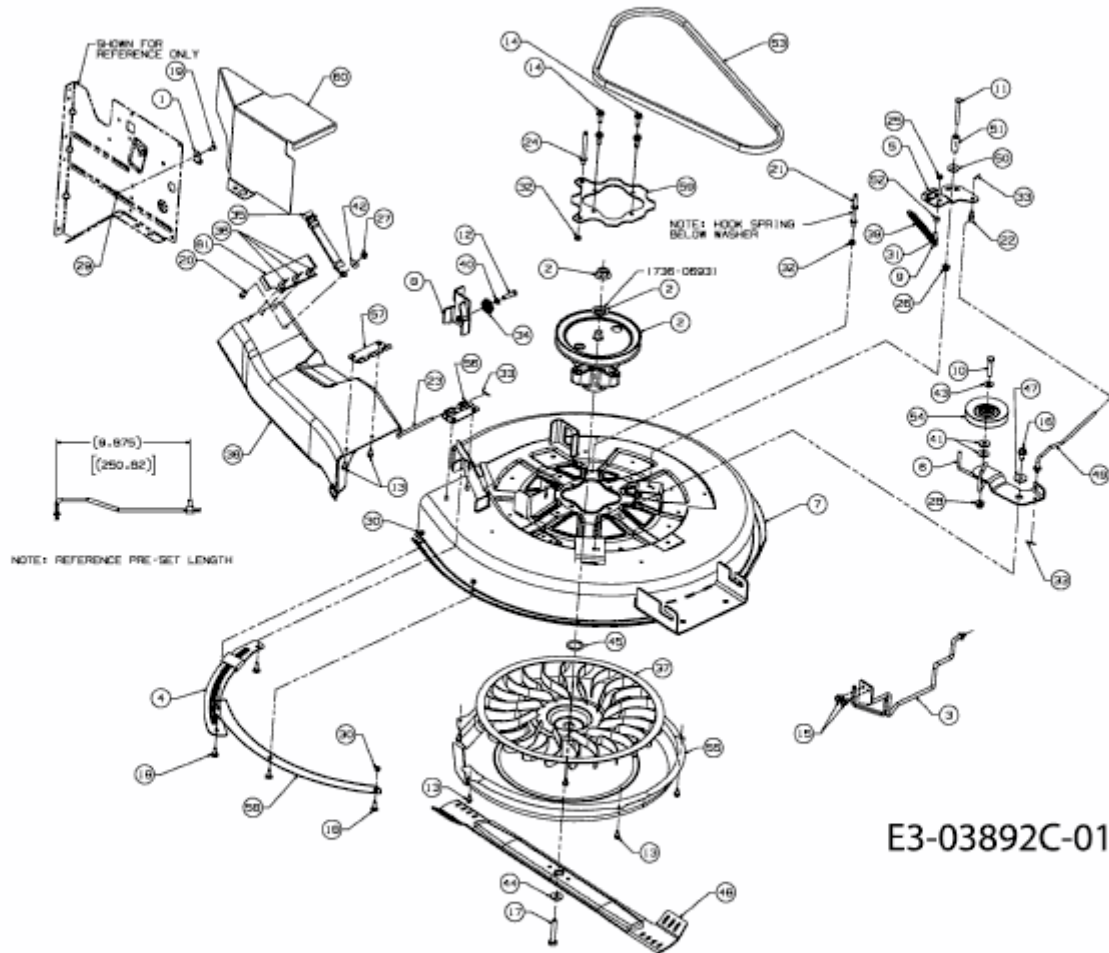

MF 30-15 RH > 13AV715A695 (2010) > MÄHWERK A/C (30"/76CM)

E3-03892C-01