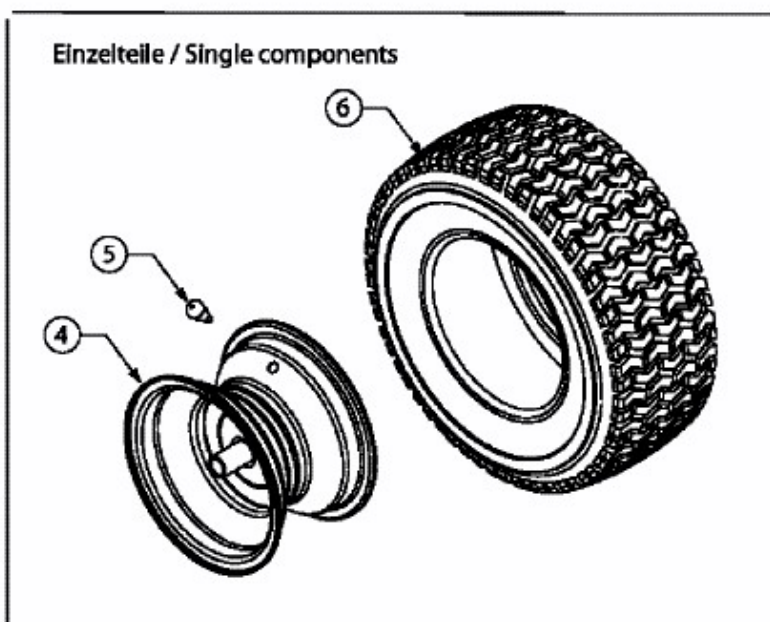

DLX 96 SA > 13AV606F690 (2008) > RÄDER HINTEN 20X8

E3-02204A-01