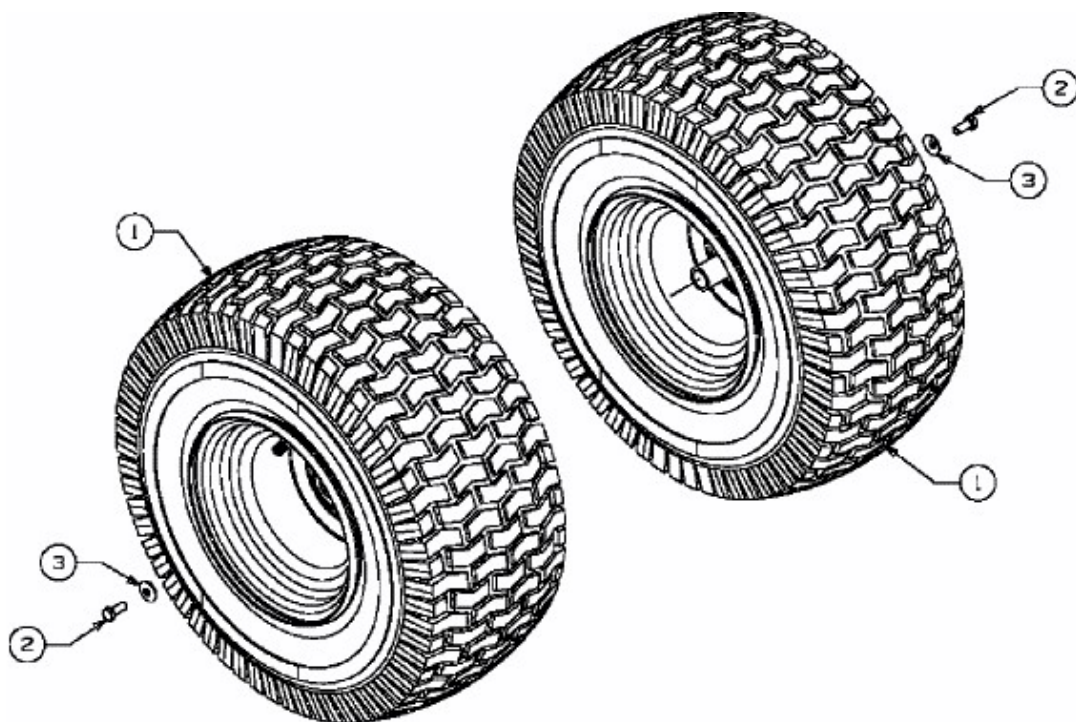

DLX 96 SA > 13AV606F690 (2008) > RÄDER HINTEN 20X8

E3-02204A-01