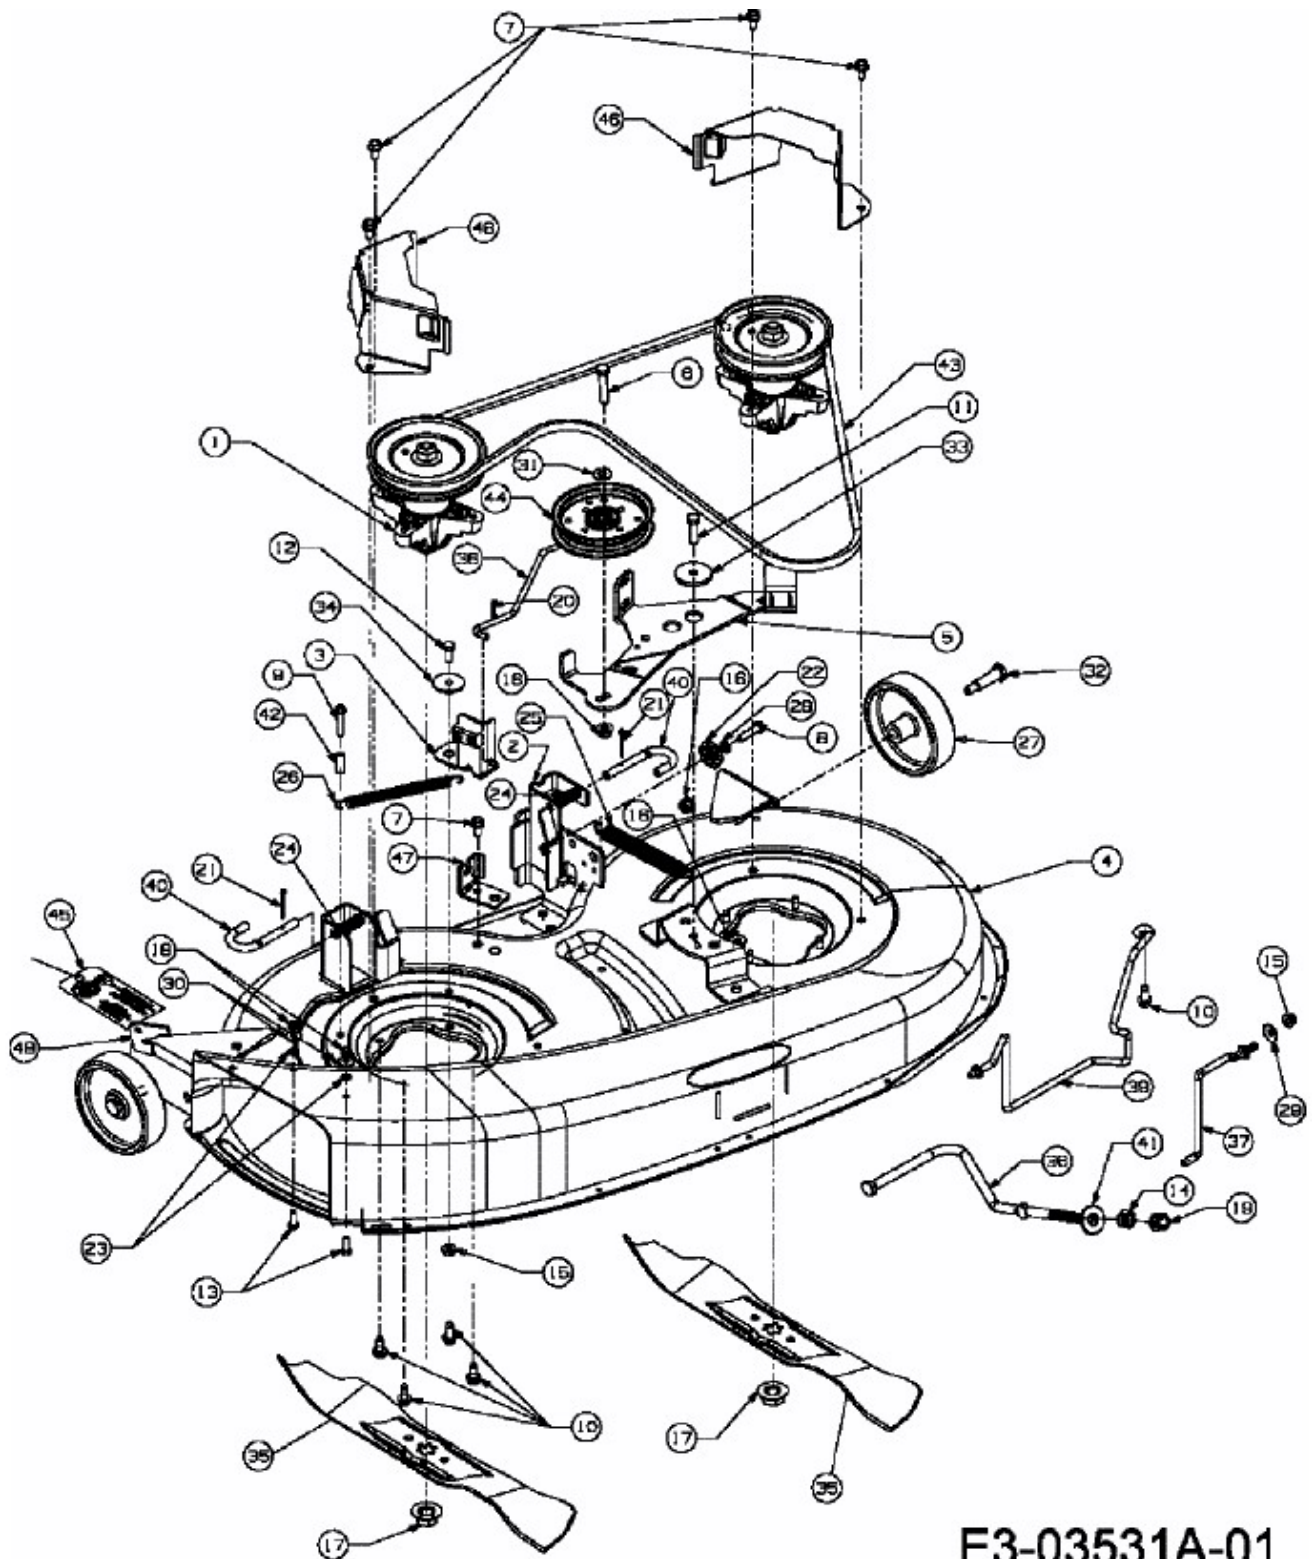

DLX 96 SA > 13AV606F690 (2008) > MÄHWERK F (38"/96CM)

E3-03531A-01