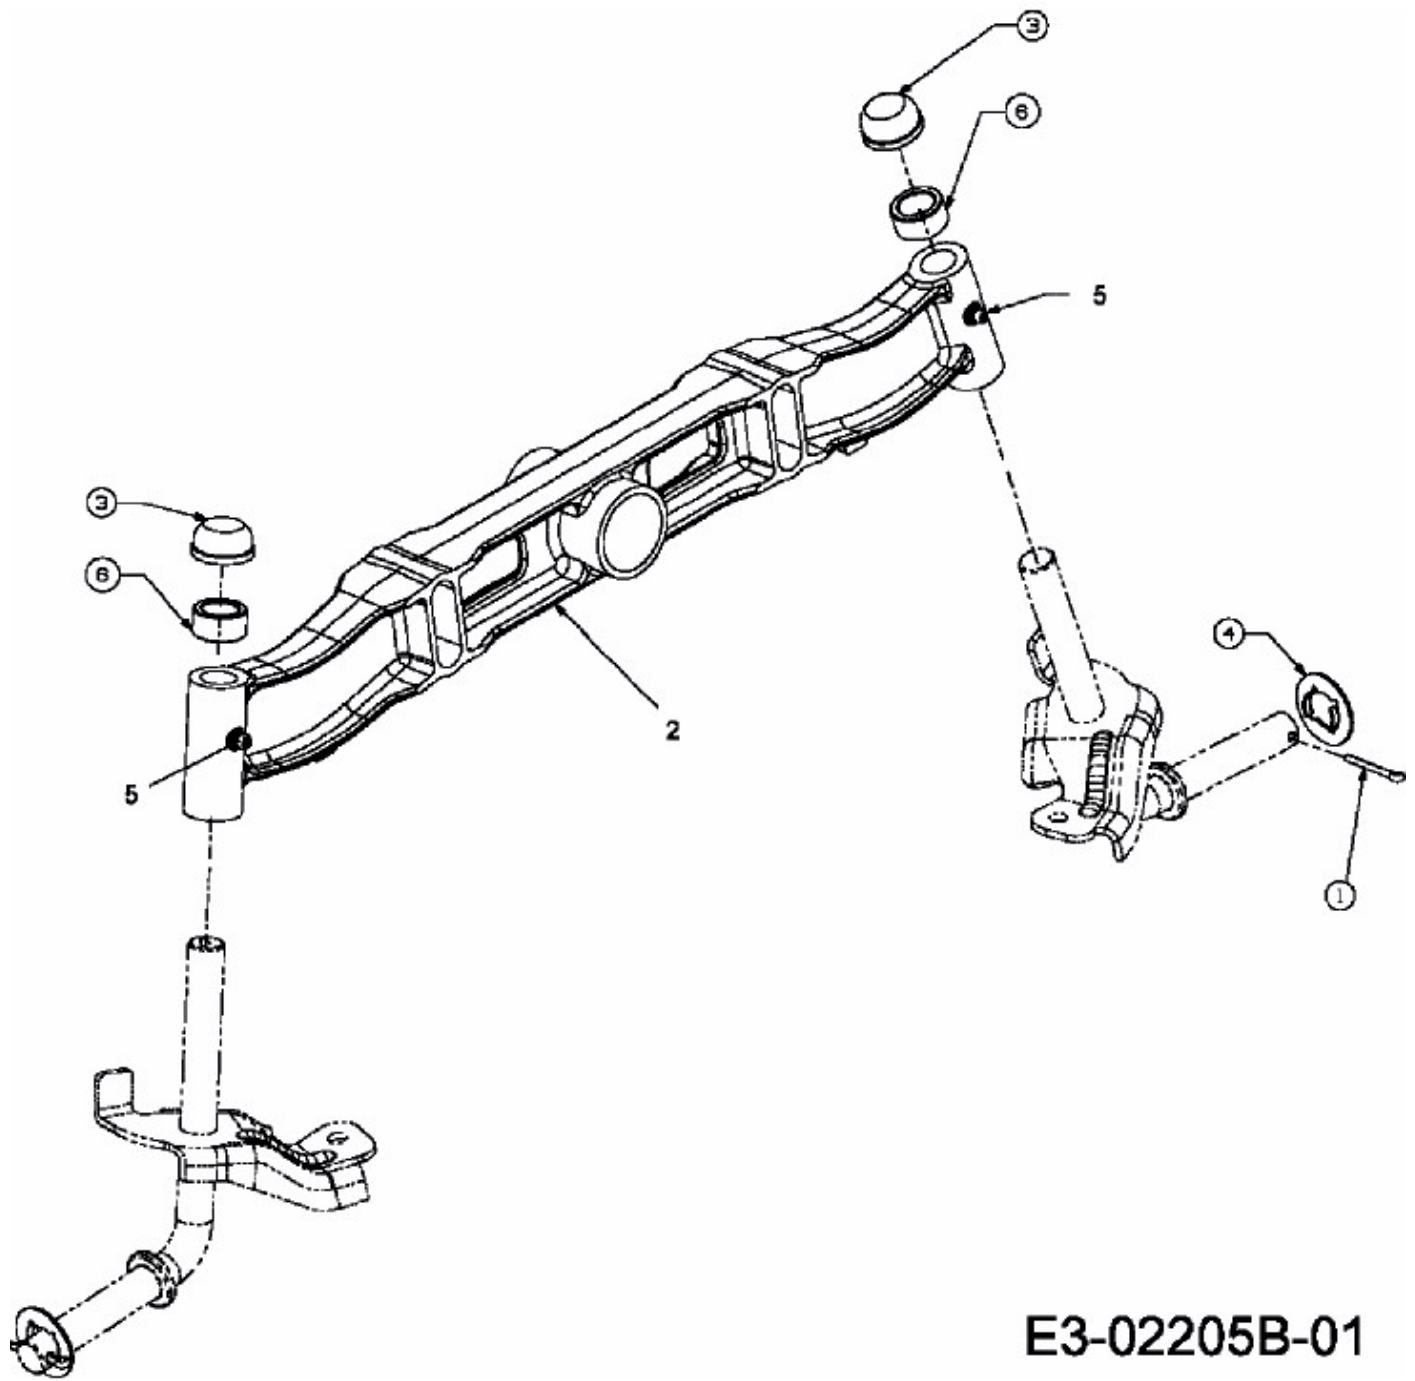

DLX 96 SA > 13AV606F690 (2008) > VORDERACHSE

E3-02205B-01