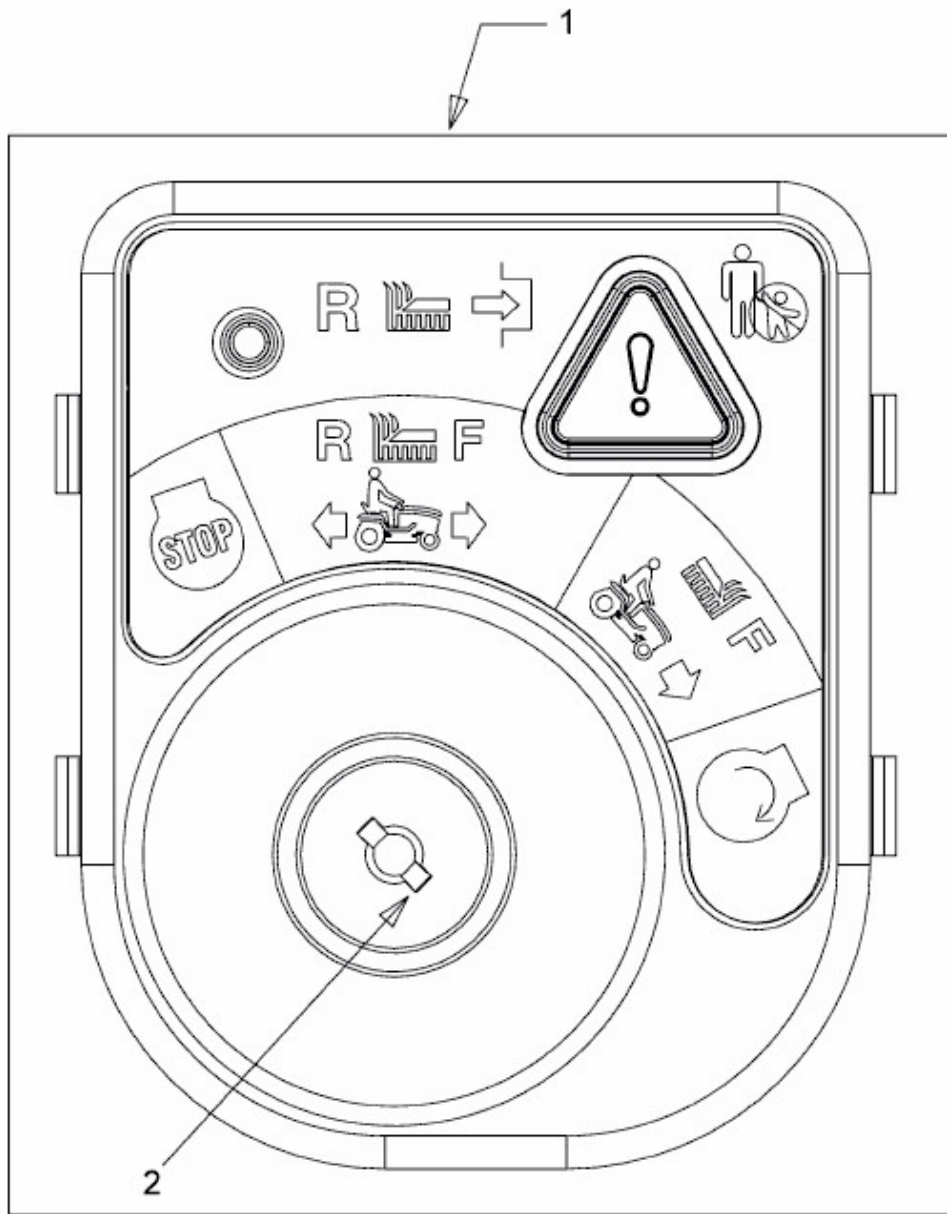

DLX 96 SA > 13AV606F690 (2008) > ZÜNDSCHLOSS

E3-04560A-01