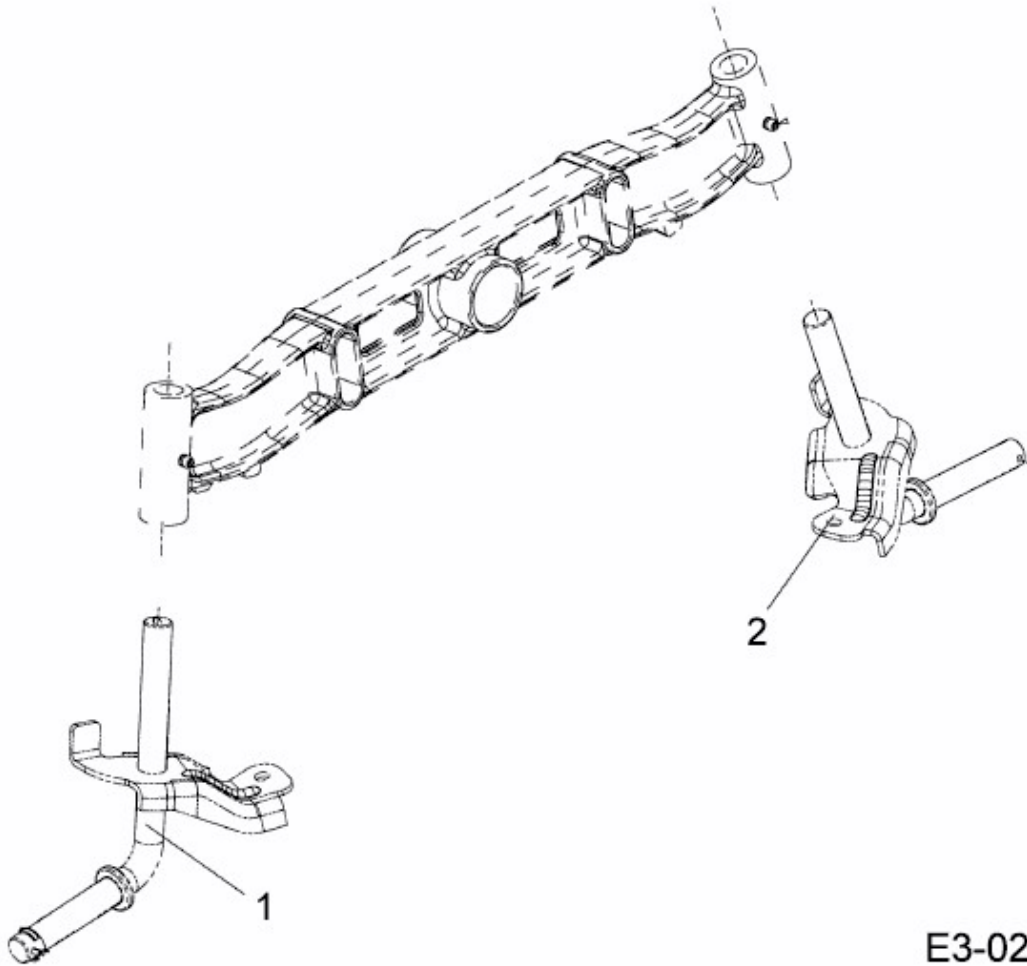

DLX 96 SA > 13AV606F690 (2008) > ACHSSCHENKEL

E3-02901A-01