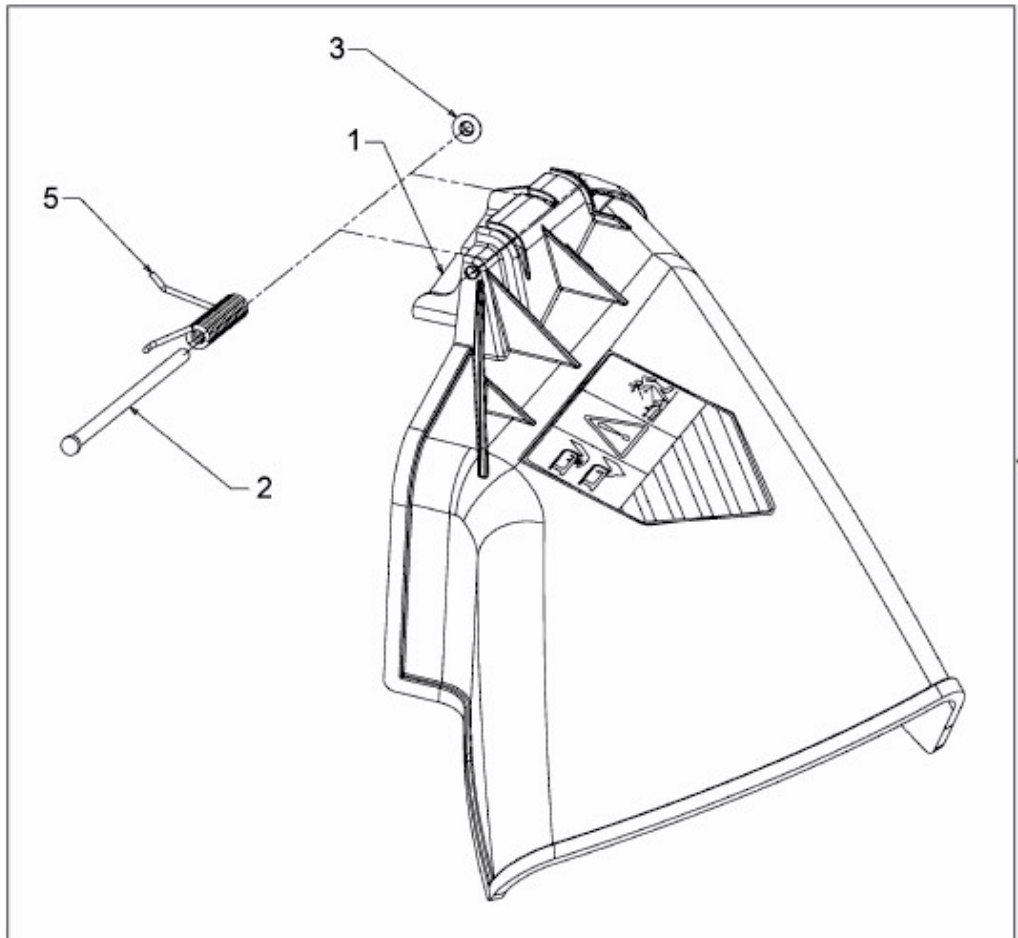

DLX 96 SA > 13AV606F690 (2008) > AUSWURFSCHACHT

E3-02258A-01