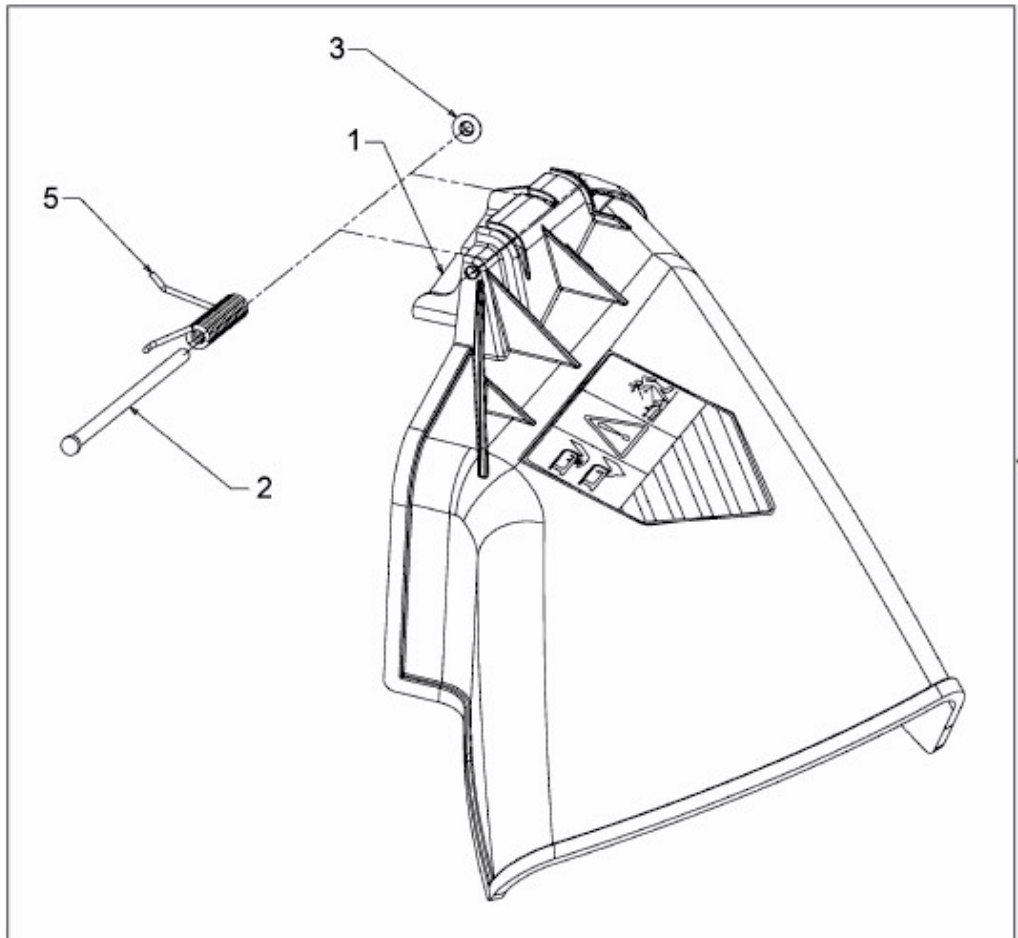

DLX 96 SA > 13AV606F690 (2006) > AUSWURFSCHACHT

E3-02258A-01