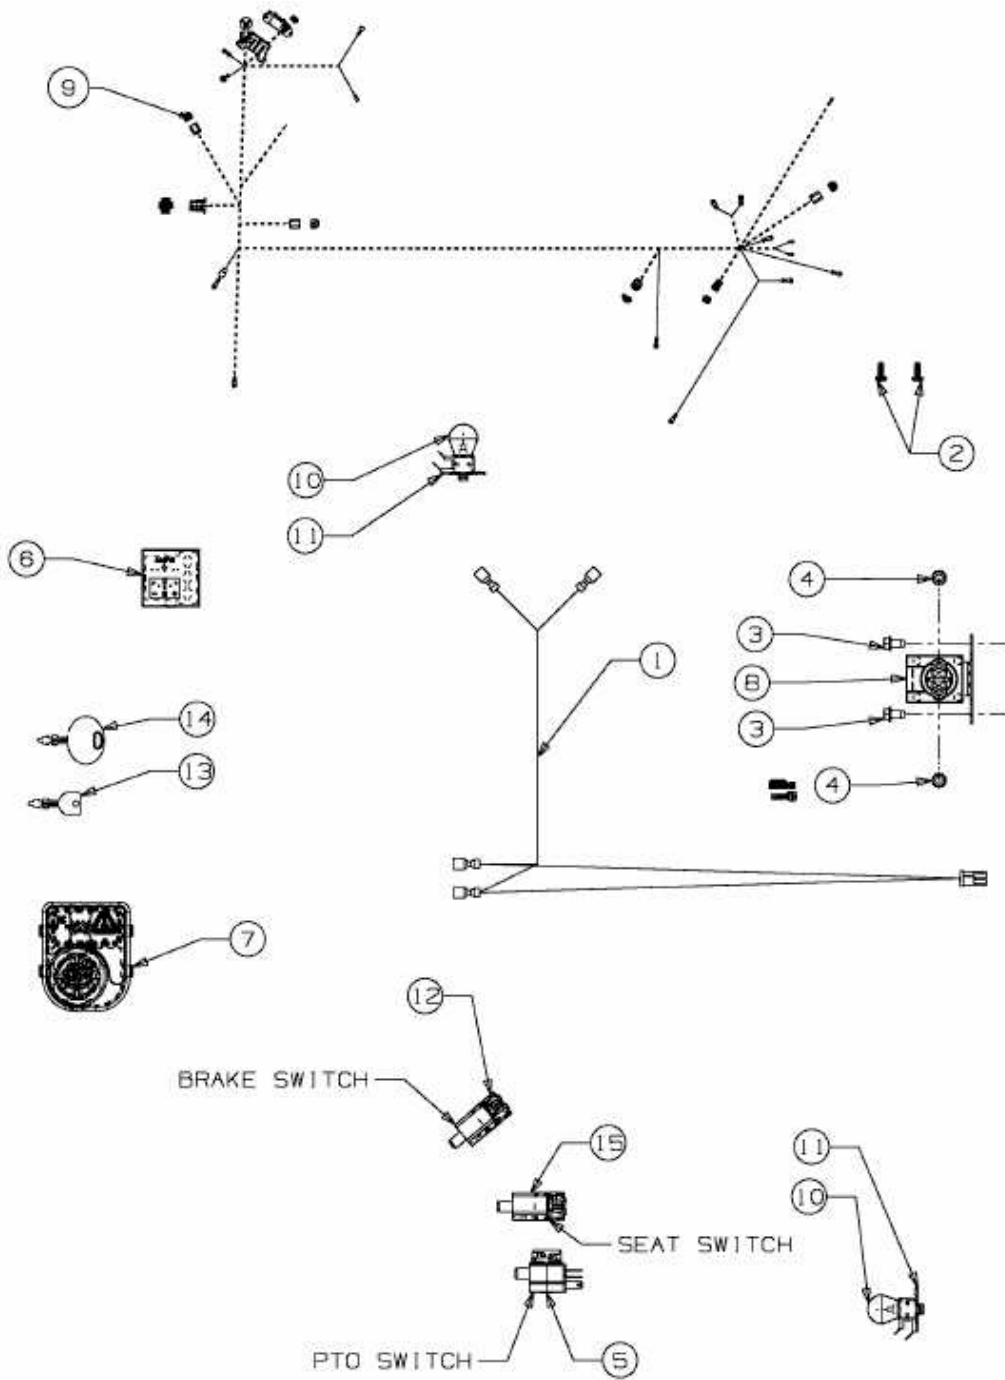

GLX 105 RH > 13AV51GN690 (2009) > ELEKTROTEILE

E3-04786A-01