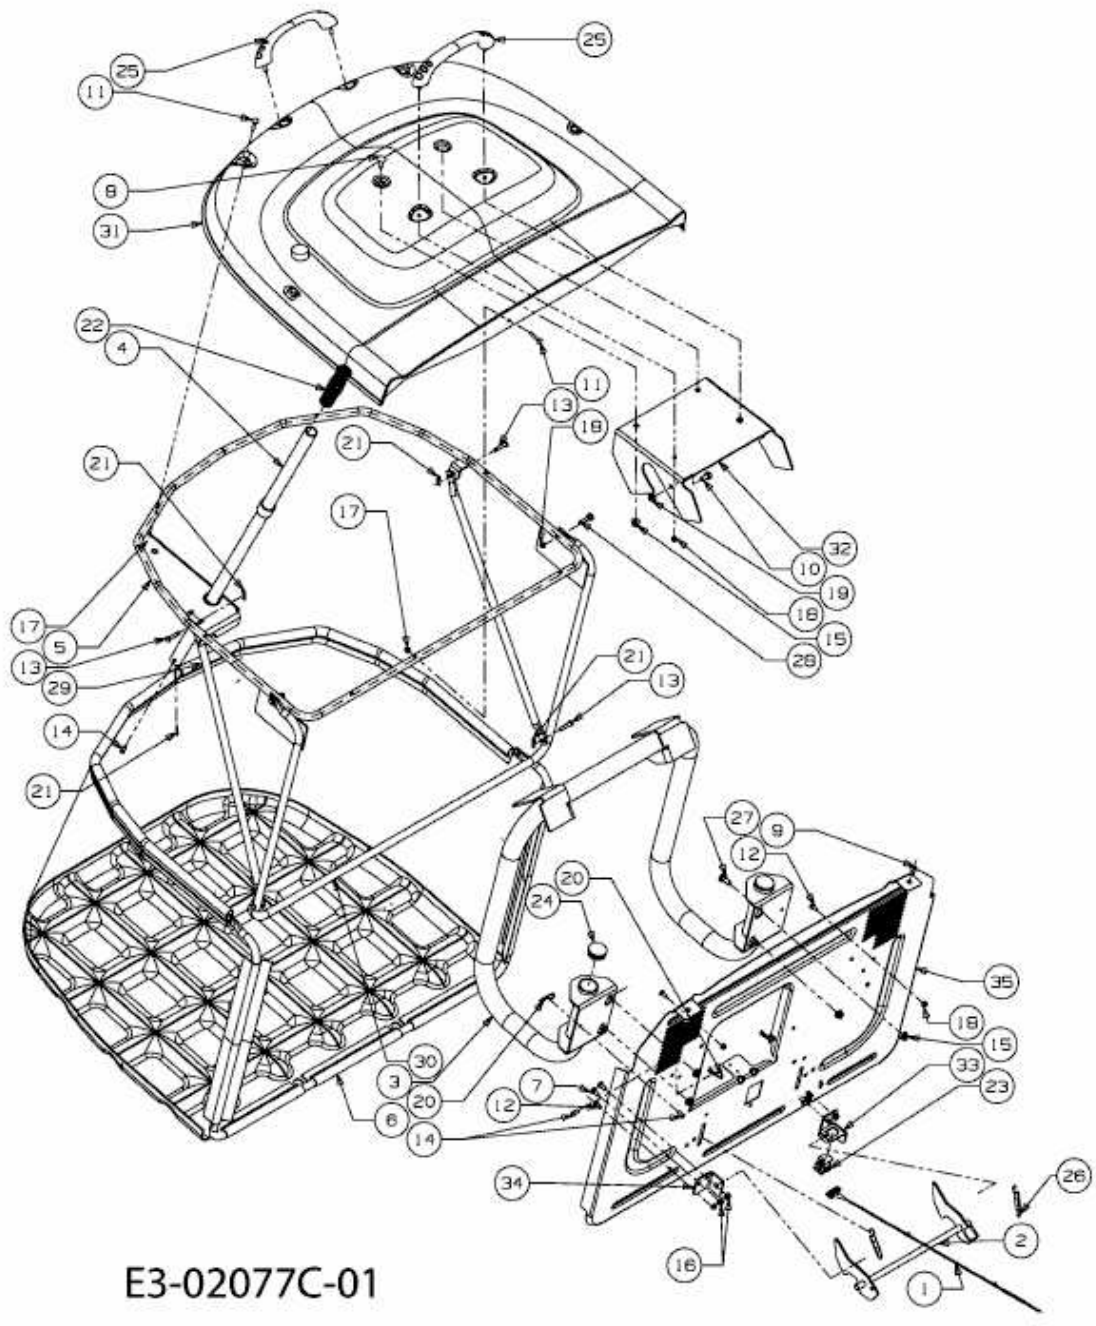

GLX 105 RH > 13AV51GN690 (2009) > GRASFANGEINRICHTUNG

E3-02077C-01