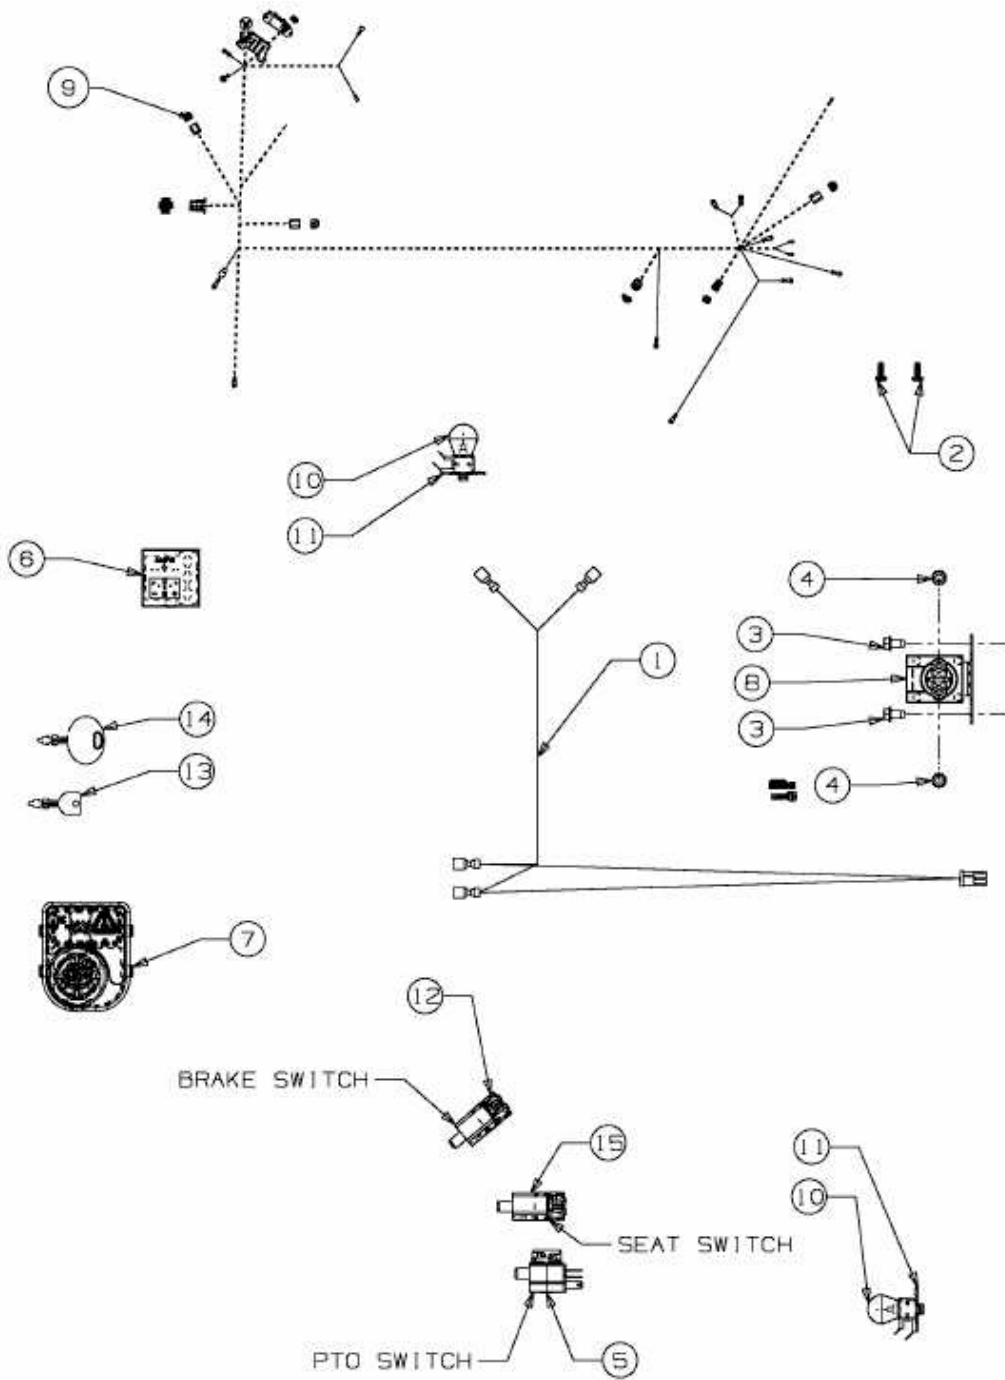

GLX 105 RH > 13AV51GN490 (2009) > ELEKTROTEILE

E3-04786A-01