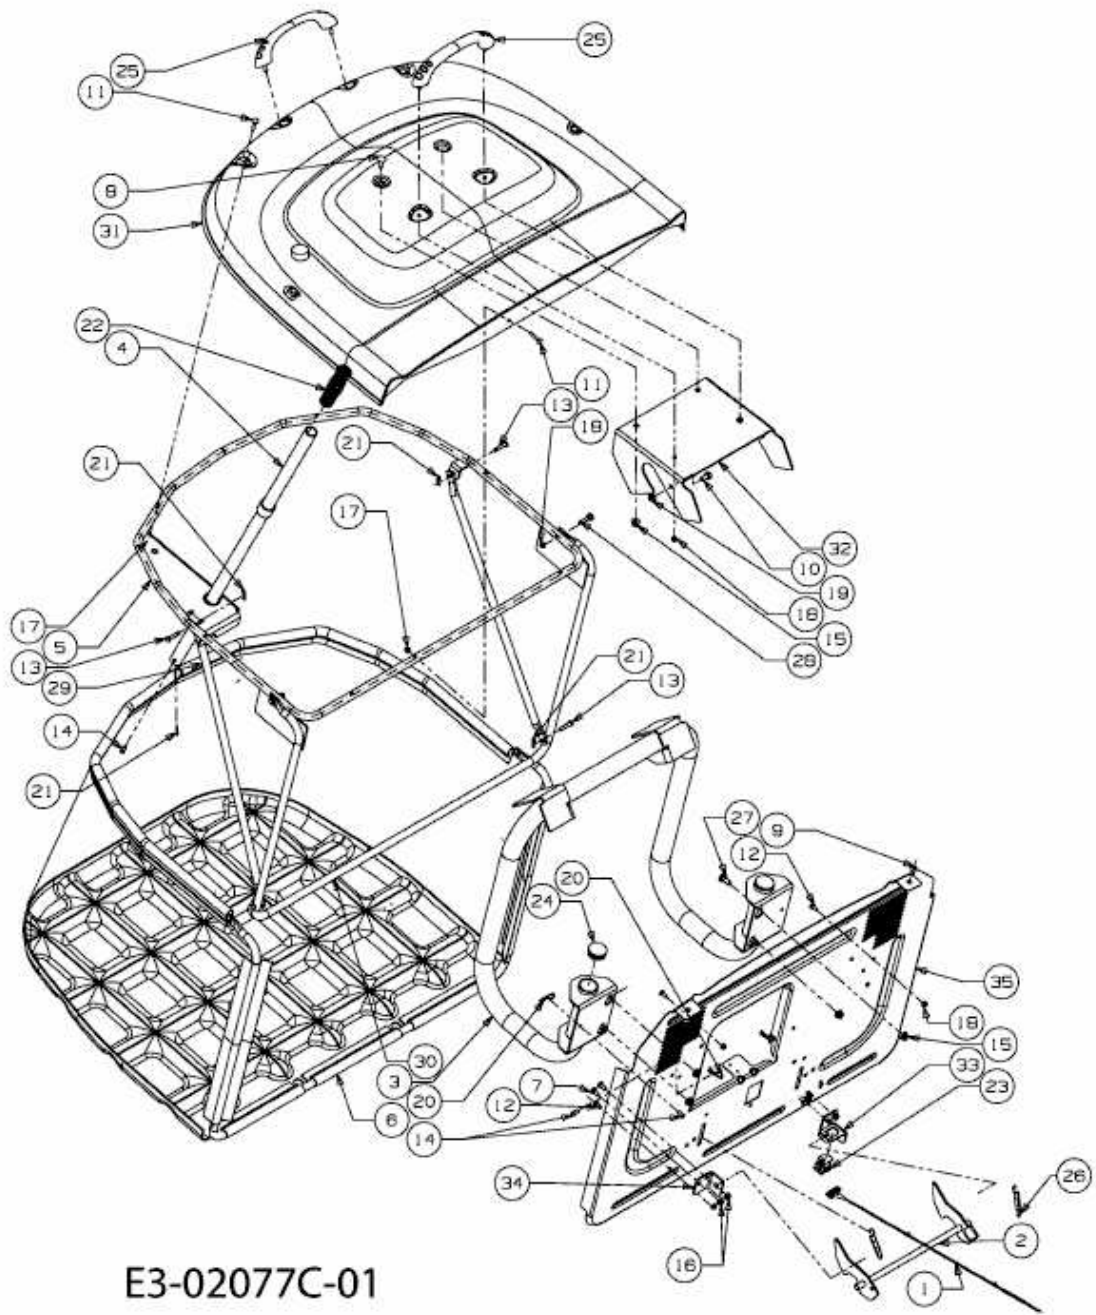

GLX 105 RH > 13AV51GN490 (2009) > GRASFANGEINRICHTUNG

E3-02077C-01