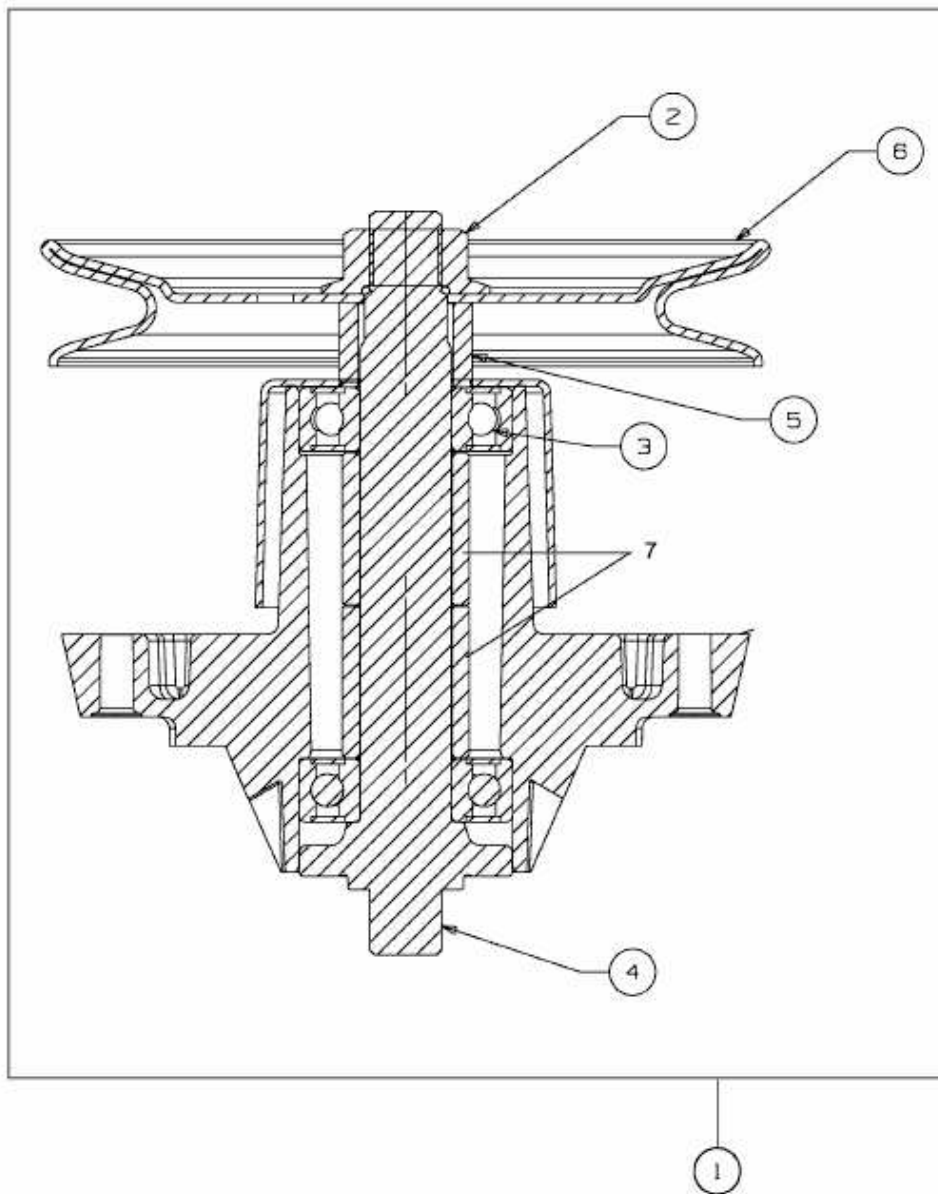

GLX 105 RH > 13AV51GN490 (2009) > MESSERSPINDEL 618-04657

E3-03996A-01