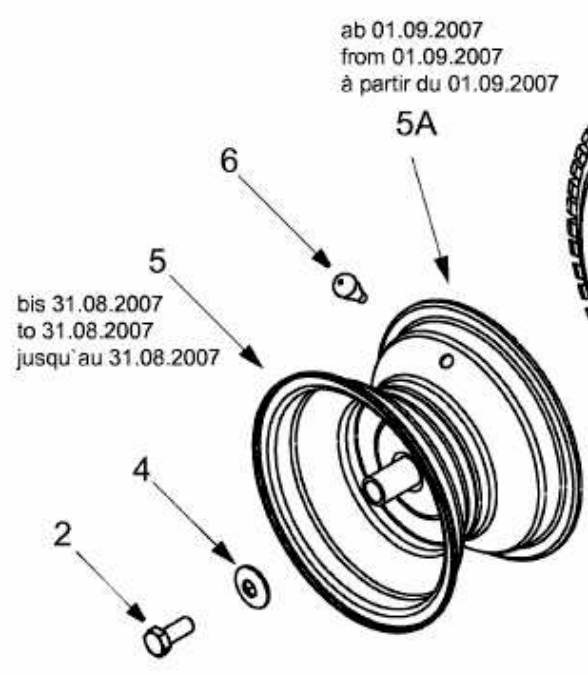

150 KRA > 13AV488E660 (2007) > RÄDER HINTEN 18X9.5 BIS 30.06.2013

bis 30.06.2013  
to 30.06.2013  
jusqu'au 30.06.2013

E3-02084B-01