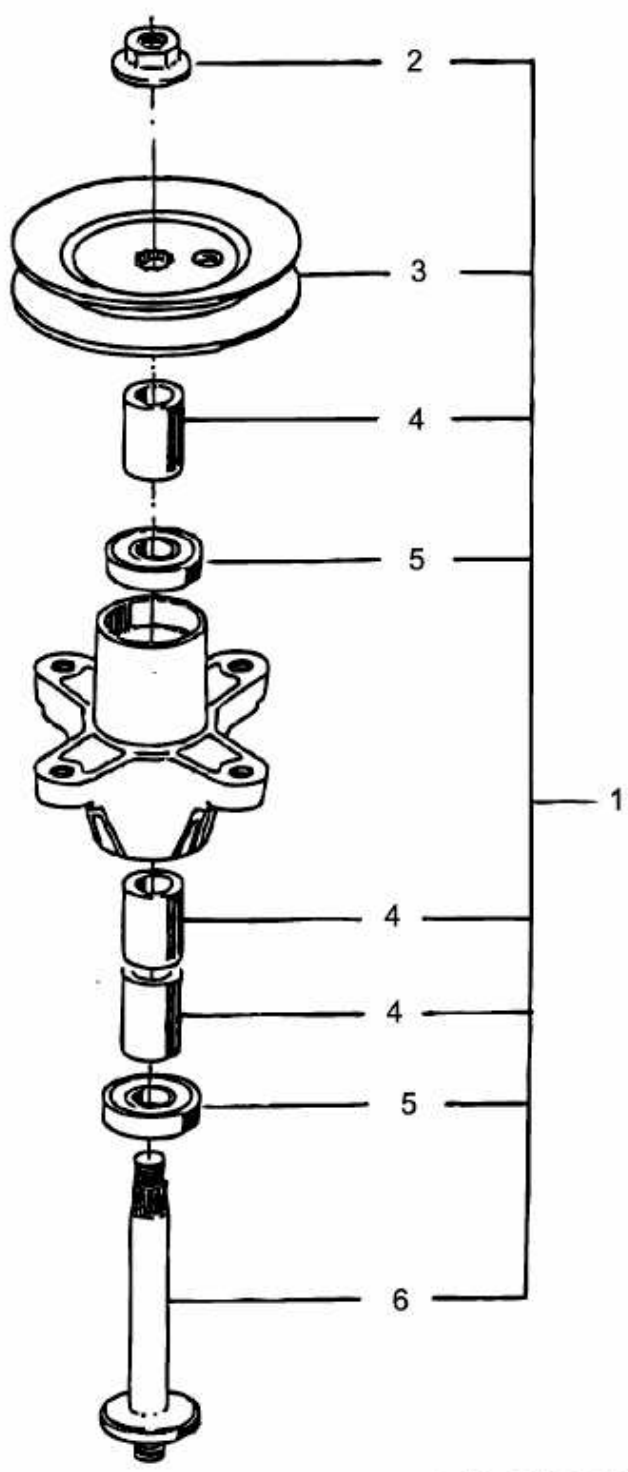

150 KRA > 13AV488E660 (2007) > MESSERSPINDEL 618-0409

E3-01365A-01