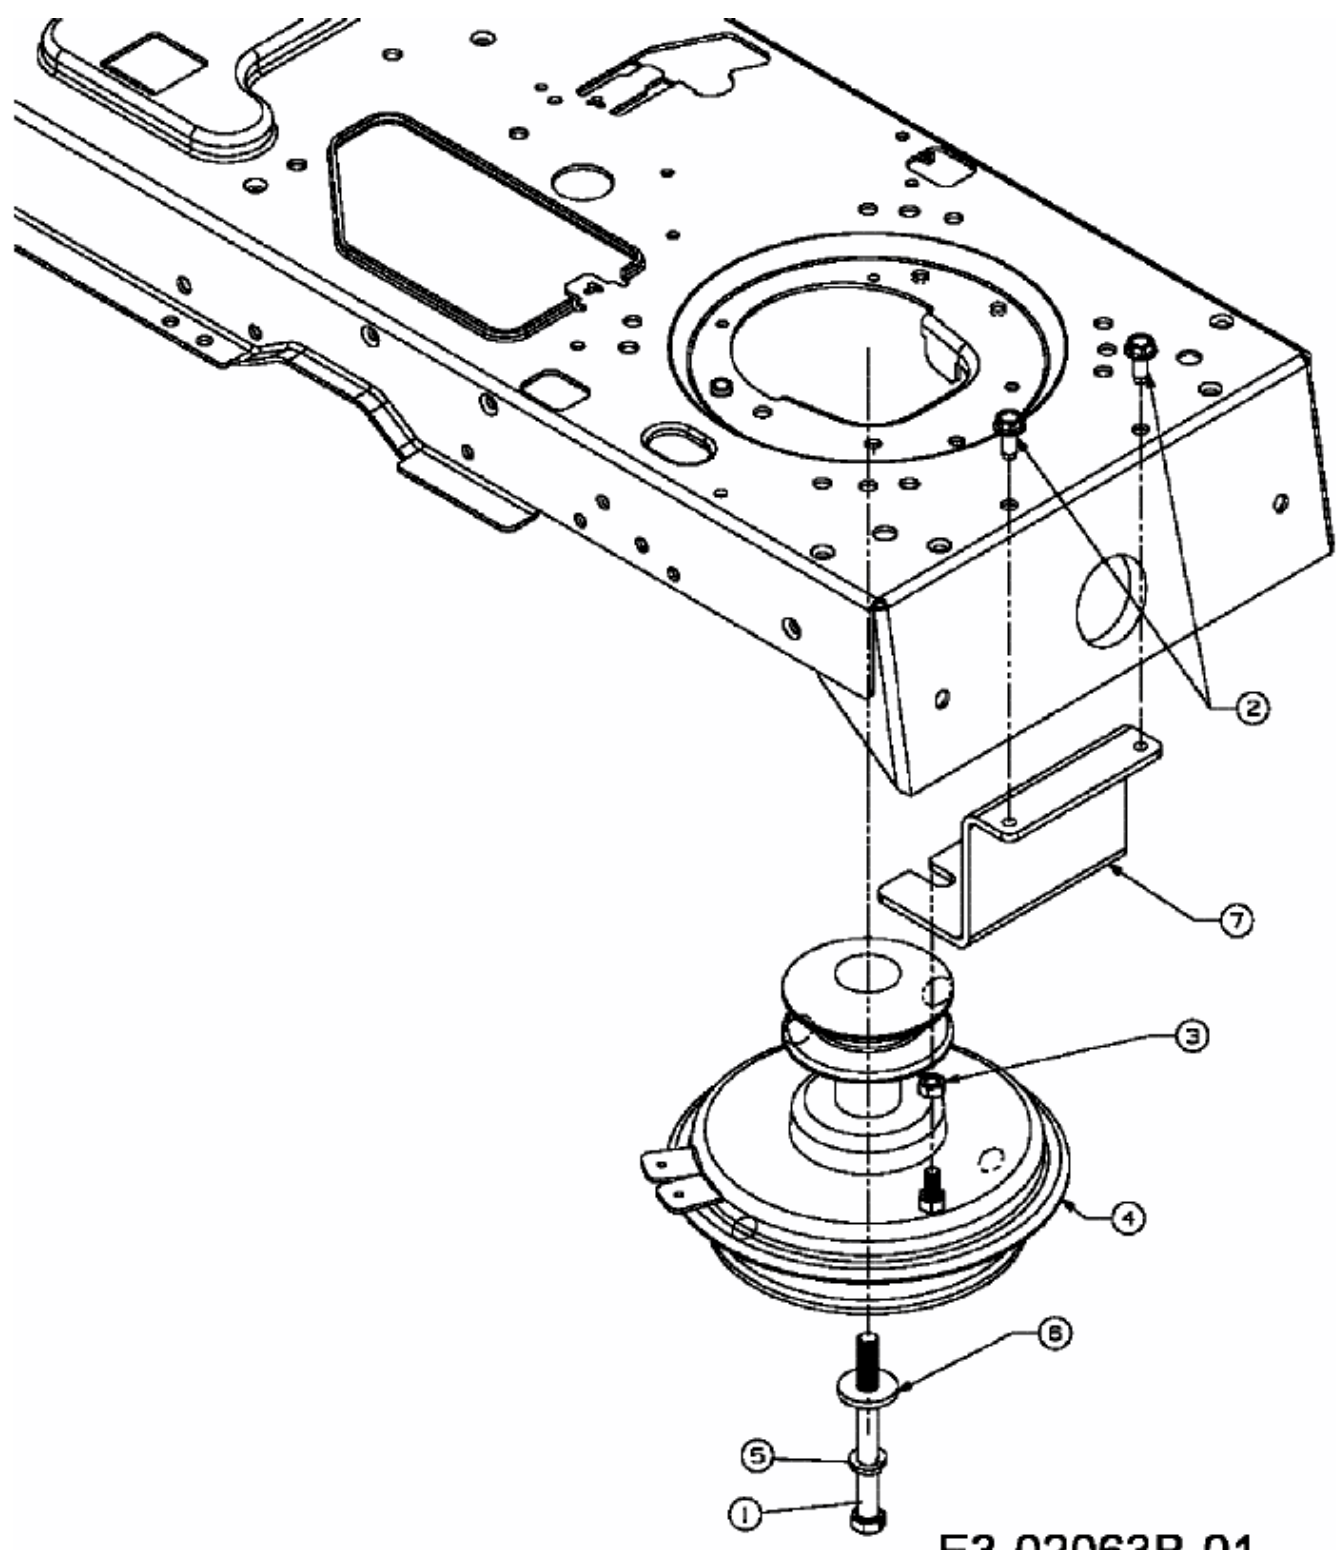

150 KRA > 13AV488E660 (2007) > MOTORKEILRIEMENSCHLEIFE

E3-02063B-01