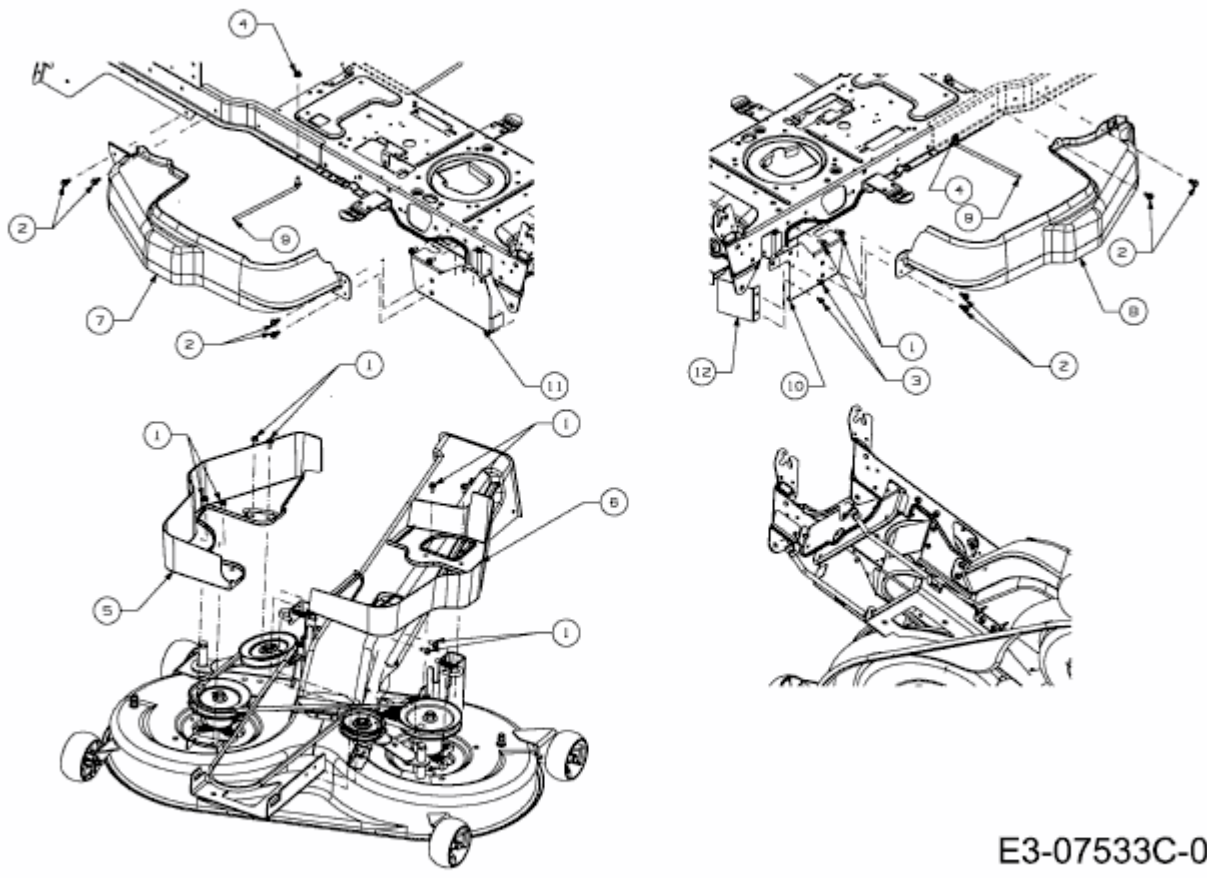

220/105 H > 13AU99KN676 (2014) > ABDECKUNGEN MÄHWERK N (41"/105CM)

E3-07533C-01