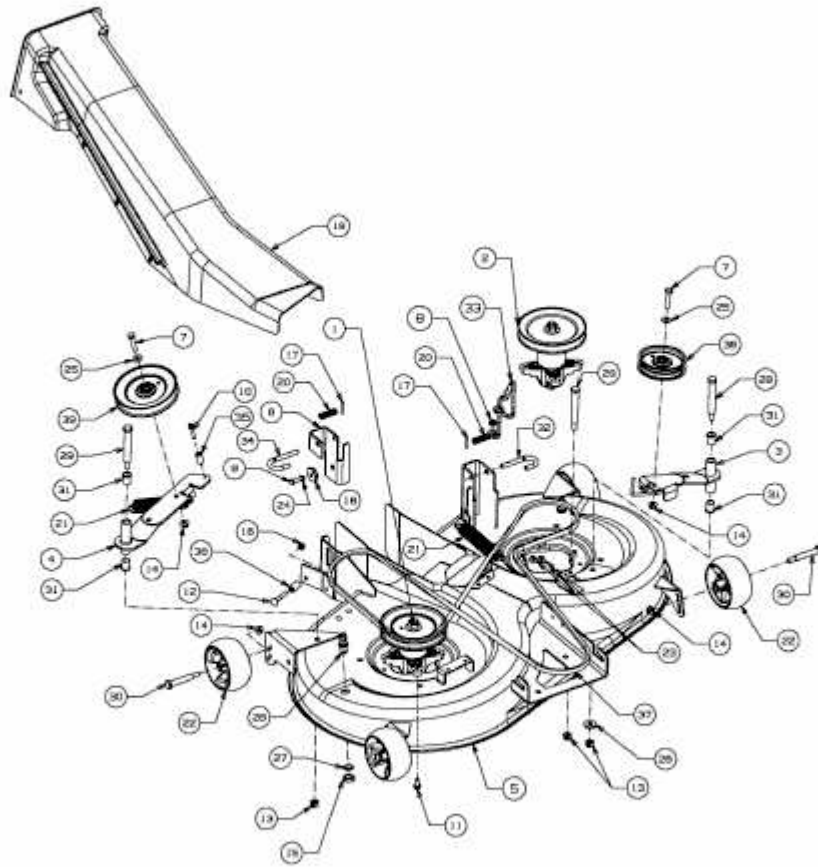

220/105 H > 13AU99KN676 (2014) > MÄHWERK N (41"/105CM)

E3-07527C-01