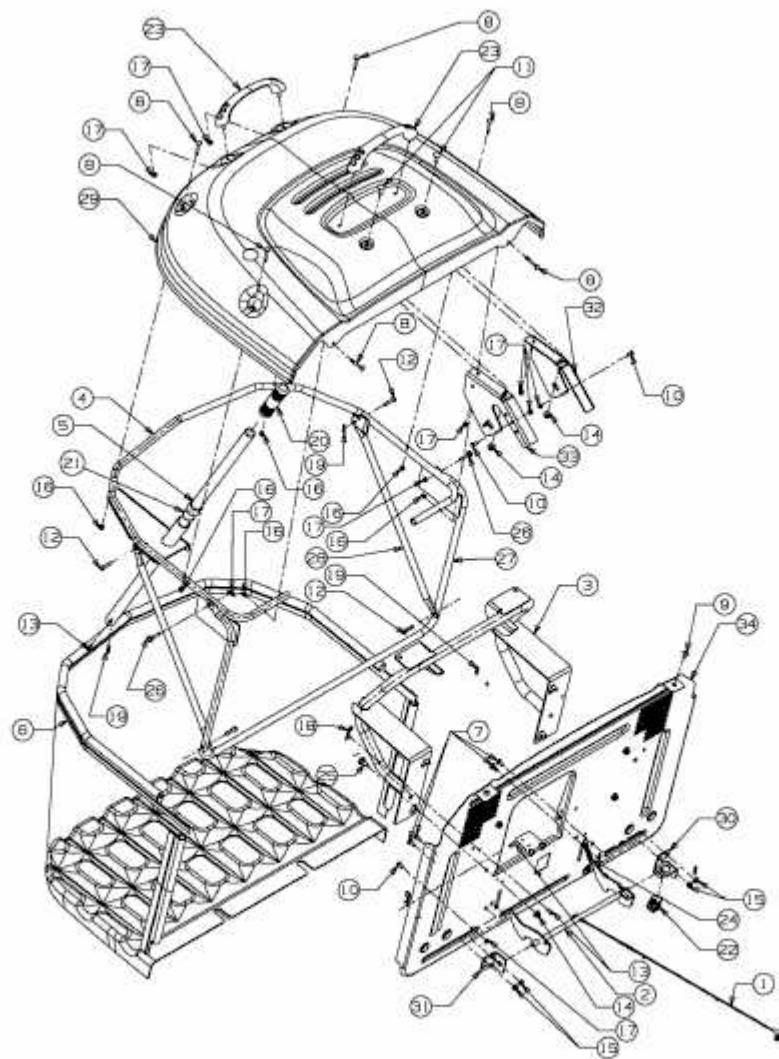

220/105 H > 13AU99KN676 (2014) > GRASFANGEINRICHTUNG

E3-06691B-01