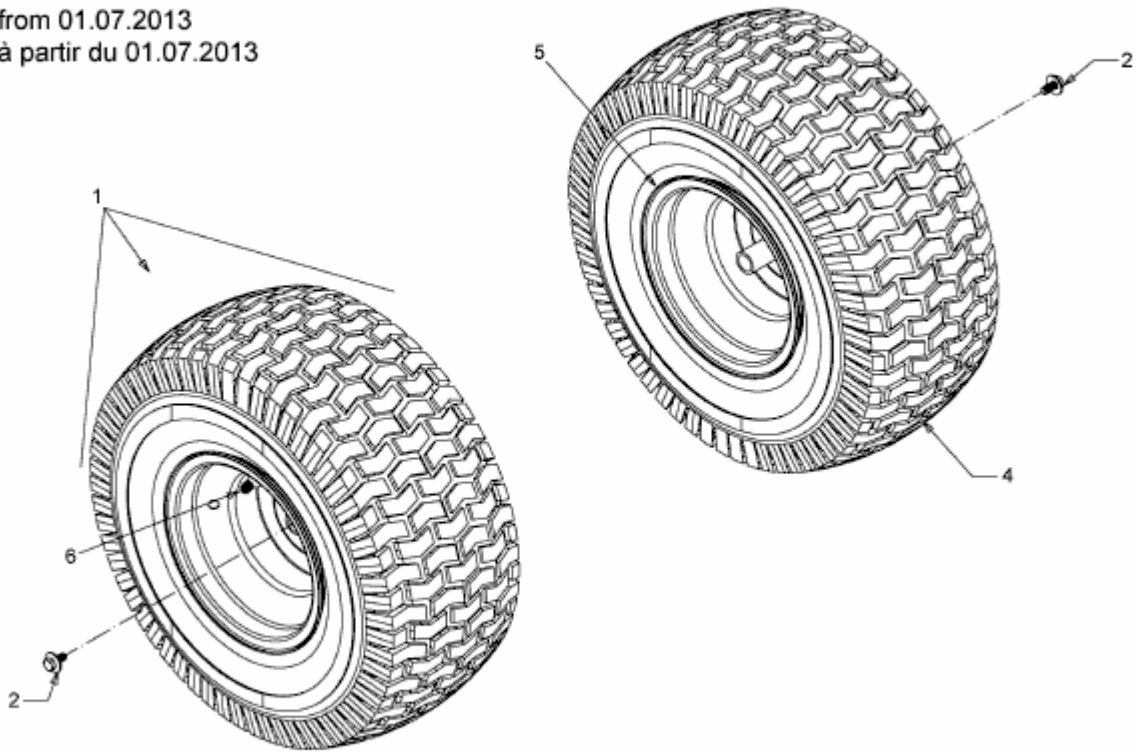

220/105 H > 13AU99KN676 (2014) > RÄDER HINTEN 20X8 AB 01.07.2013

ab 01.07.2013
from 01.07.2013
à partir du 01.07.2013

E3-03793B-01