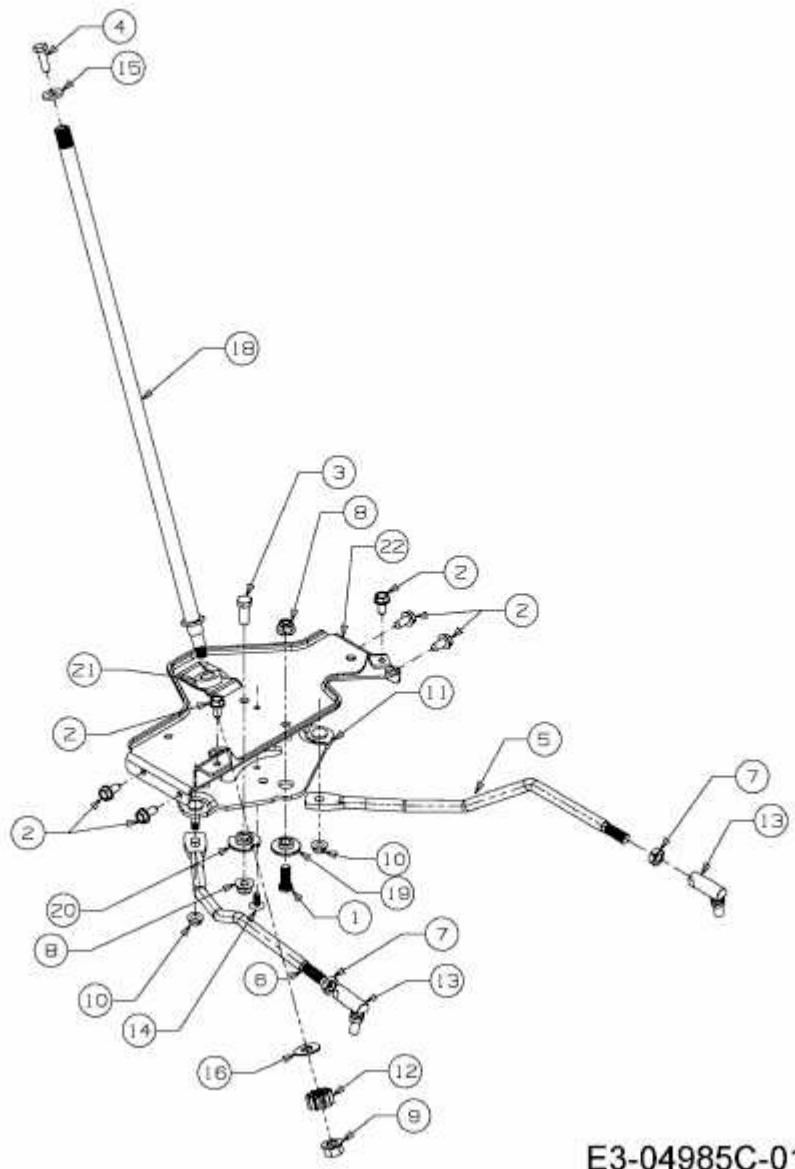

220/105 H > 13AU99KN676 (2014) > LENKUNG

E3-04985C-01