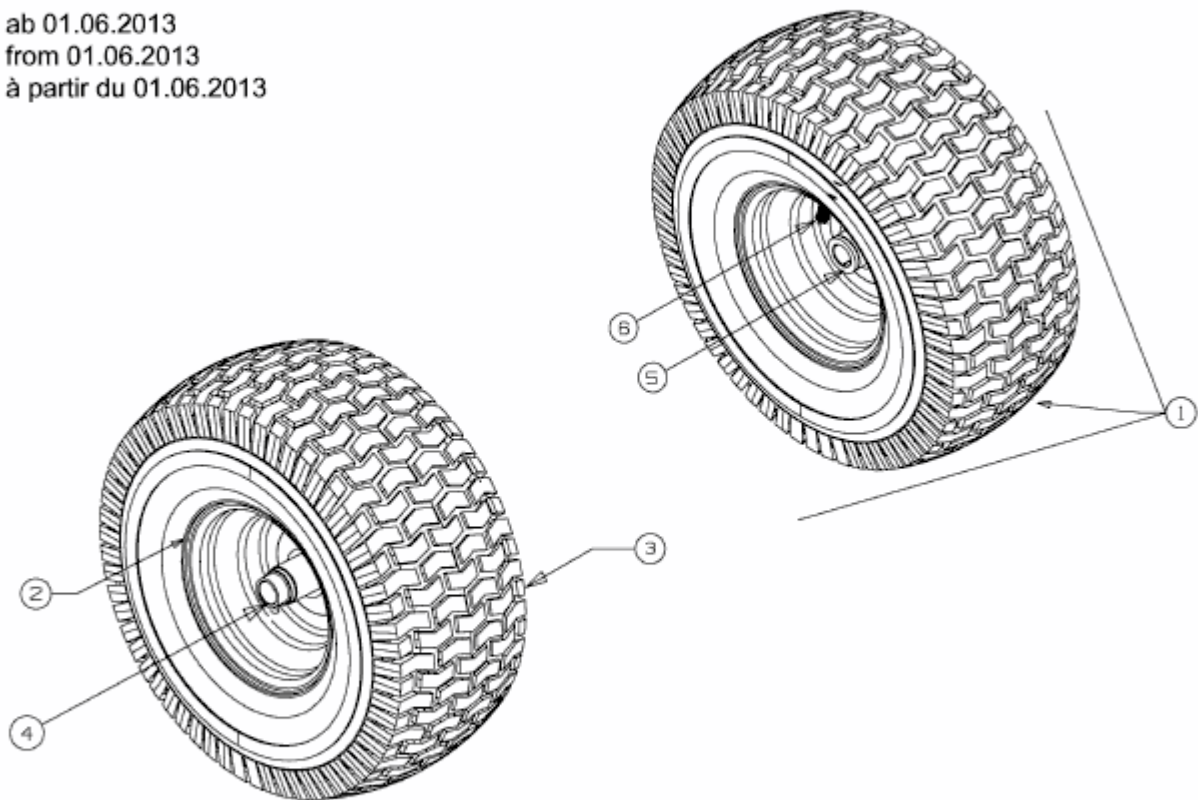

220/105 H > 13AU99KN676 (2014) > RÄDER VORNE 15X6 AB 01.06.2013

ab 01.06.2013
from 01.06.2013
à partir du 01.06.2013

E3-02085C-01