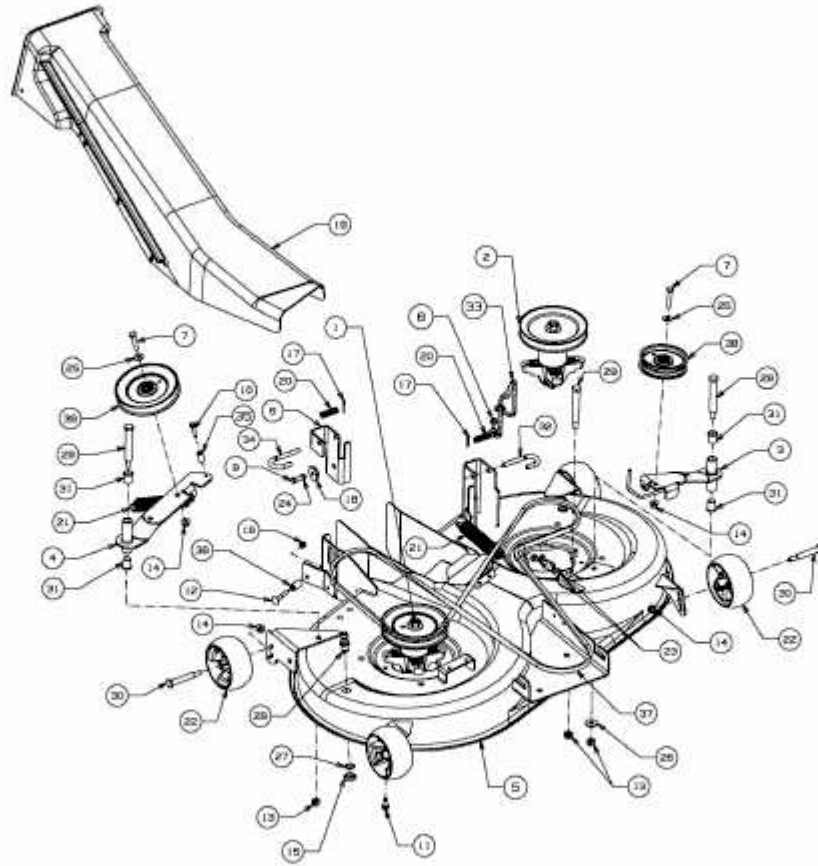

220/105 H > 13AU99KN676 (2013) > MÄHWERK N (41"/105CM)

E3-07527B-01