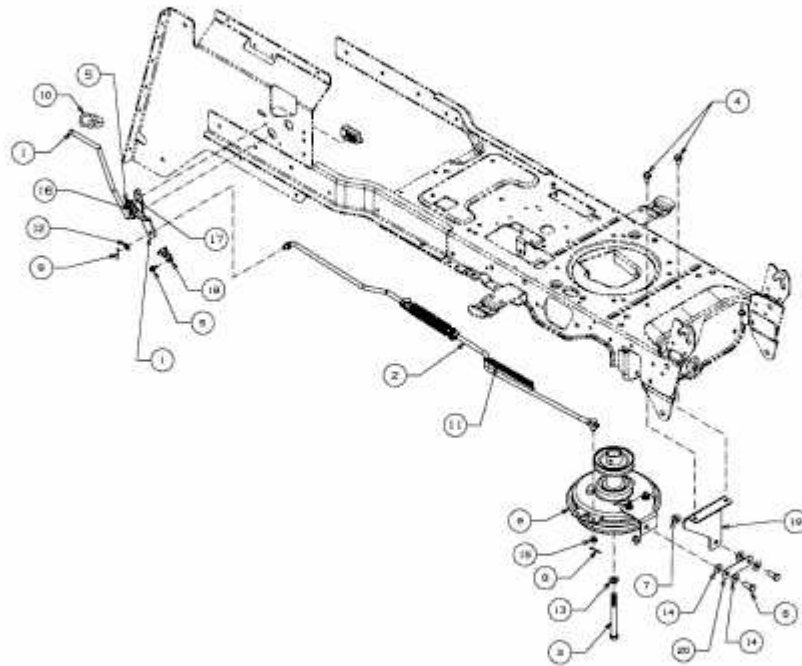

220/105 H > 13AU99KN676 (2013) > MÄHWERKSEINSCHALTUNG, MOTORKEILRIEMENSCHLEIBE

E3-07526A-01