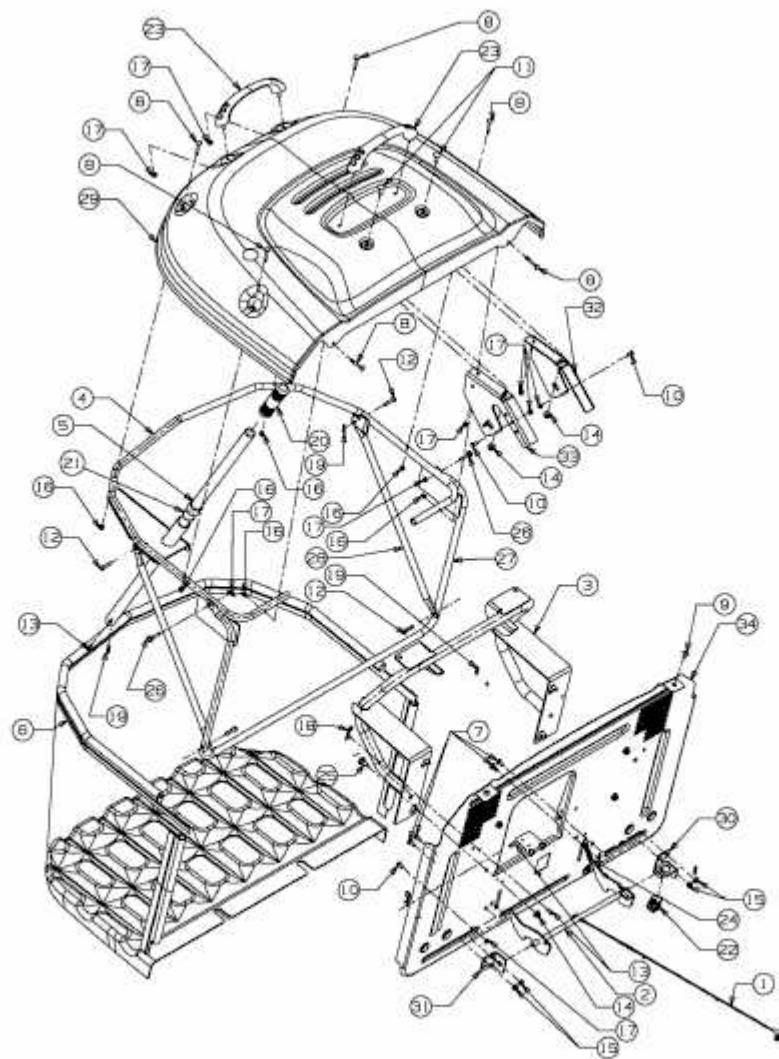

220/105 H > 13AU99KN676 (2013) > GRASFANGEINRICHTUNG

E3-06691B-01