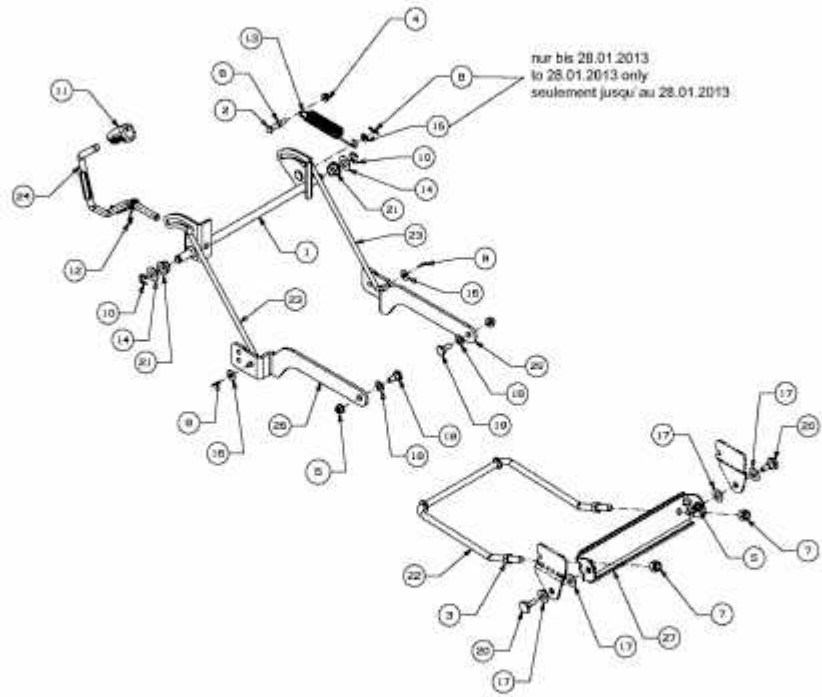

220/105 H > 13AU99KN676 (2013) > MÄHWERKSAUSHEBUNG

E3-07525B-01