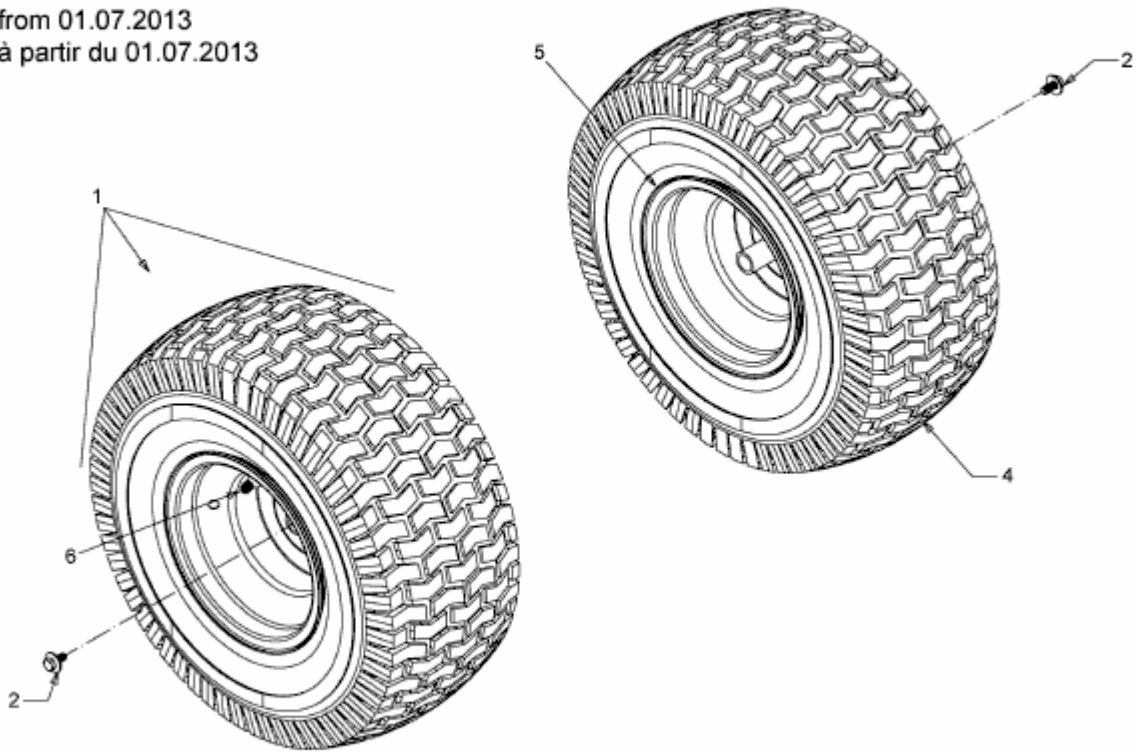

220/105 H > 13AU99KN676 (2013) > RÄDER HINTEN 20X8 AB 01.07.2013

ab 01.07.2013
from 01.07.2013
à partir du 01.07.2013

E3-03793B-01