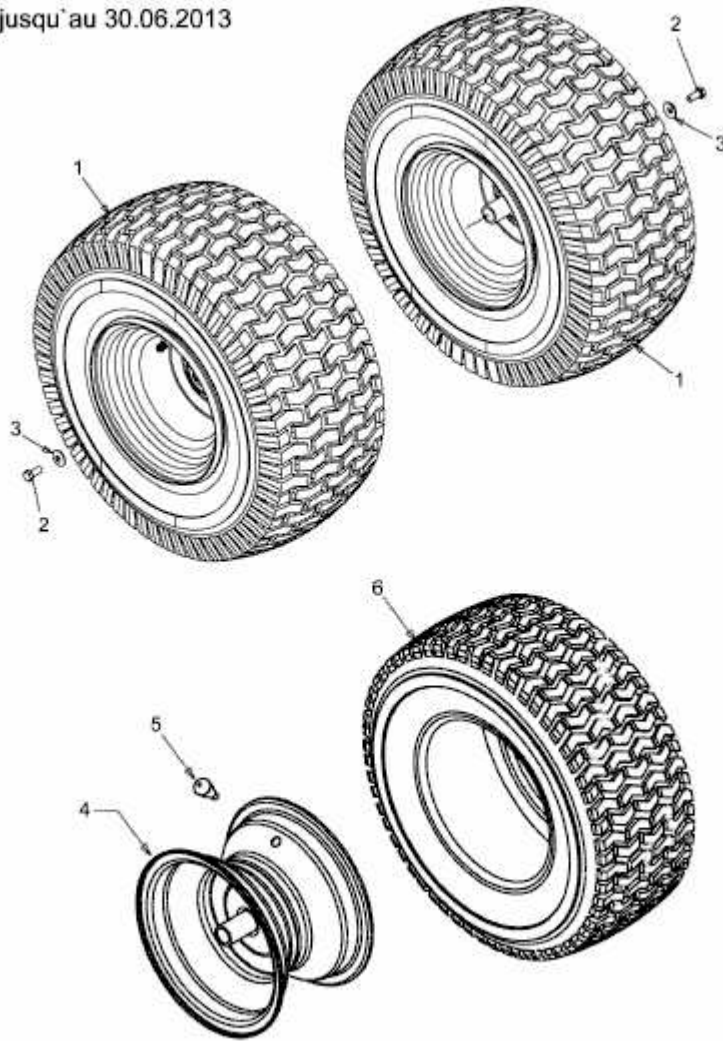

220/105 H > 13AU99KN676 (2013) > RÄDER HINTEN 20X8 BIS 30.06.2013

bis 30.06.2013
to 30.06.2013
jusqu' au 30.06.2013

E3-03793A-01