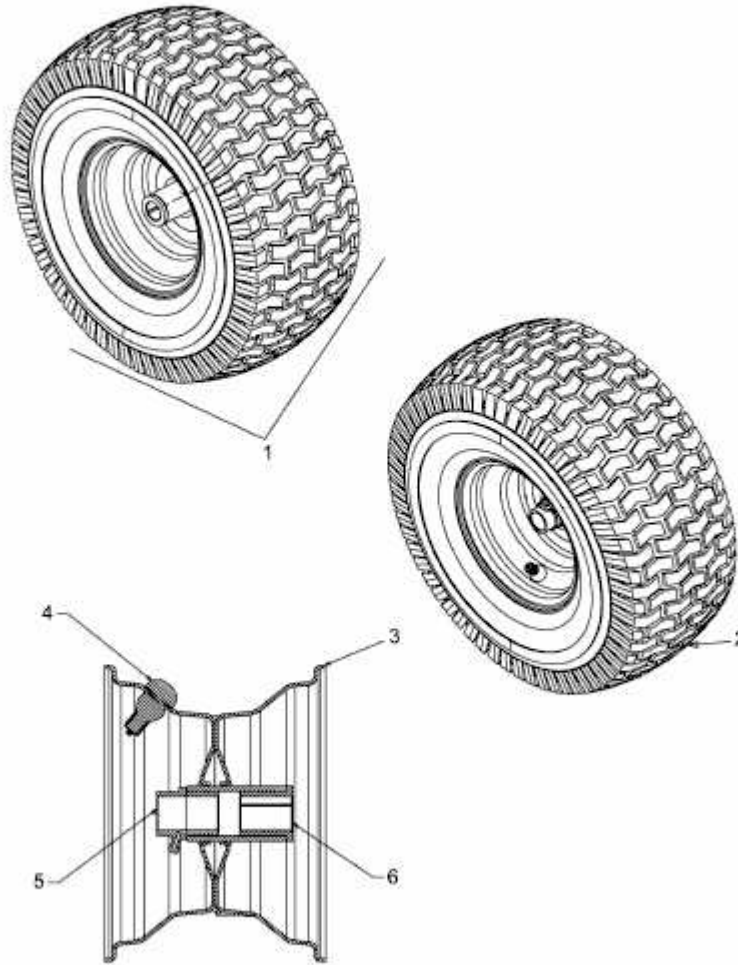

220/105 H > 13AU99KN676 (2013) > RÄDER VORNE 15X6 AB 14.02.2013

ab 14.02.2013
from 14.02.2013
à partir du 14.02.2013

E3-08077A-02