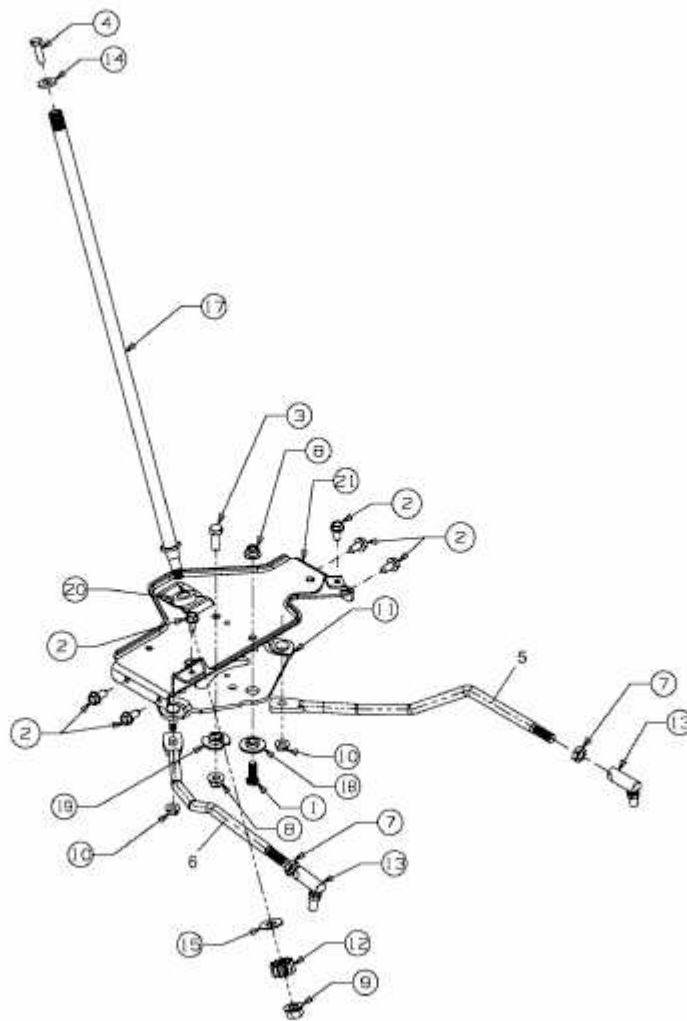

220/105 H > 13AU99KN676 (2013) > LENKUNG

E3-04985B-01